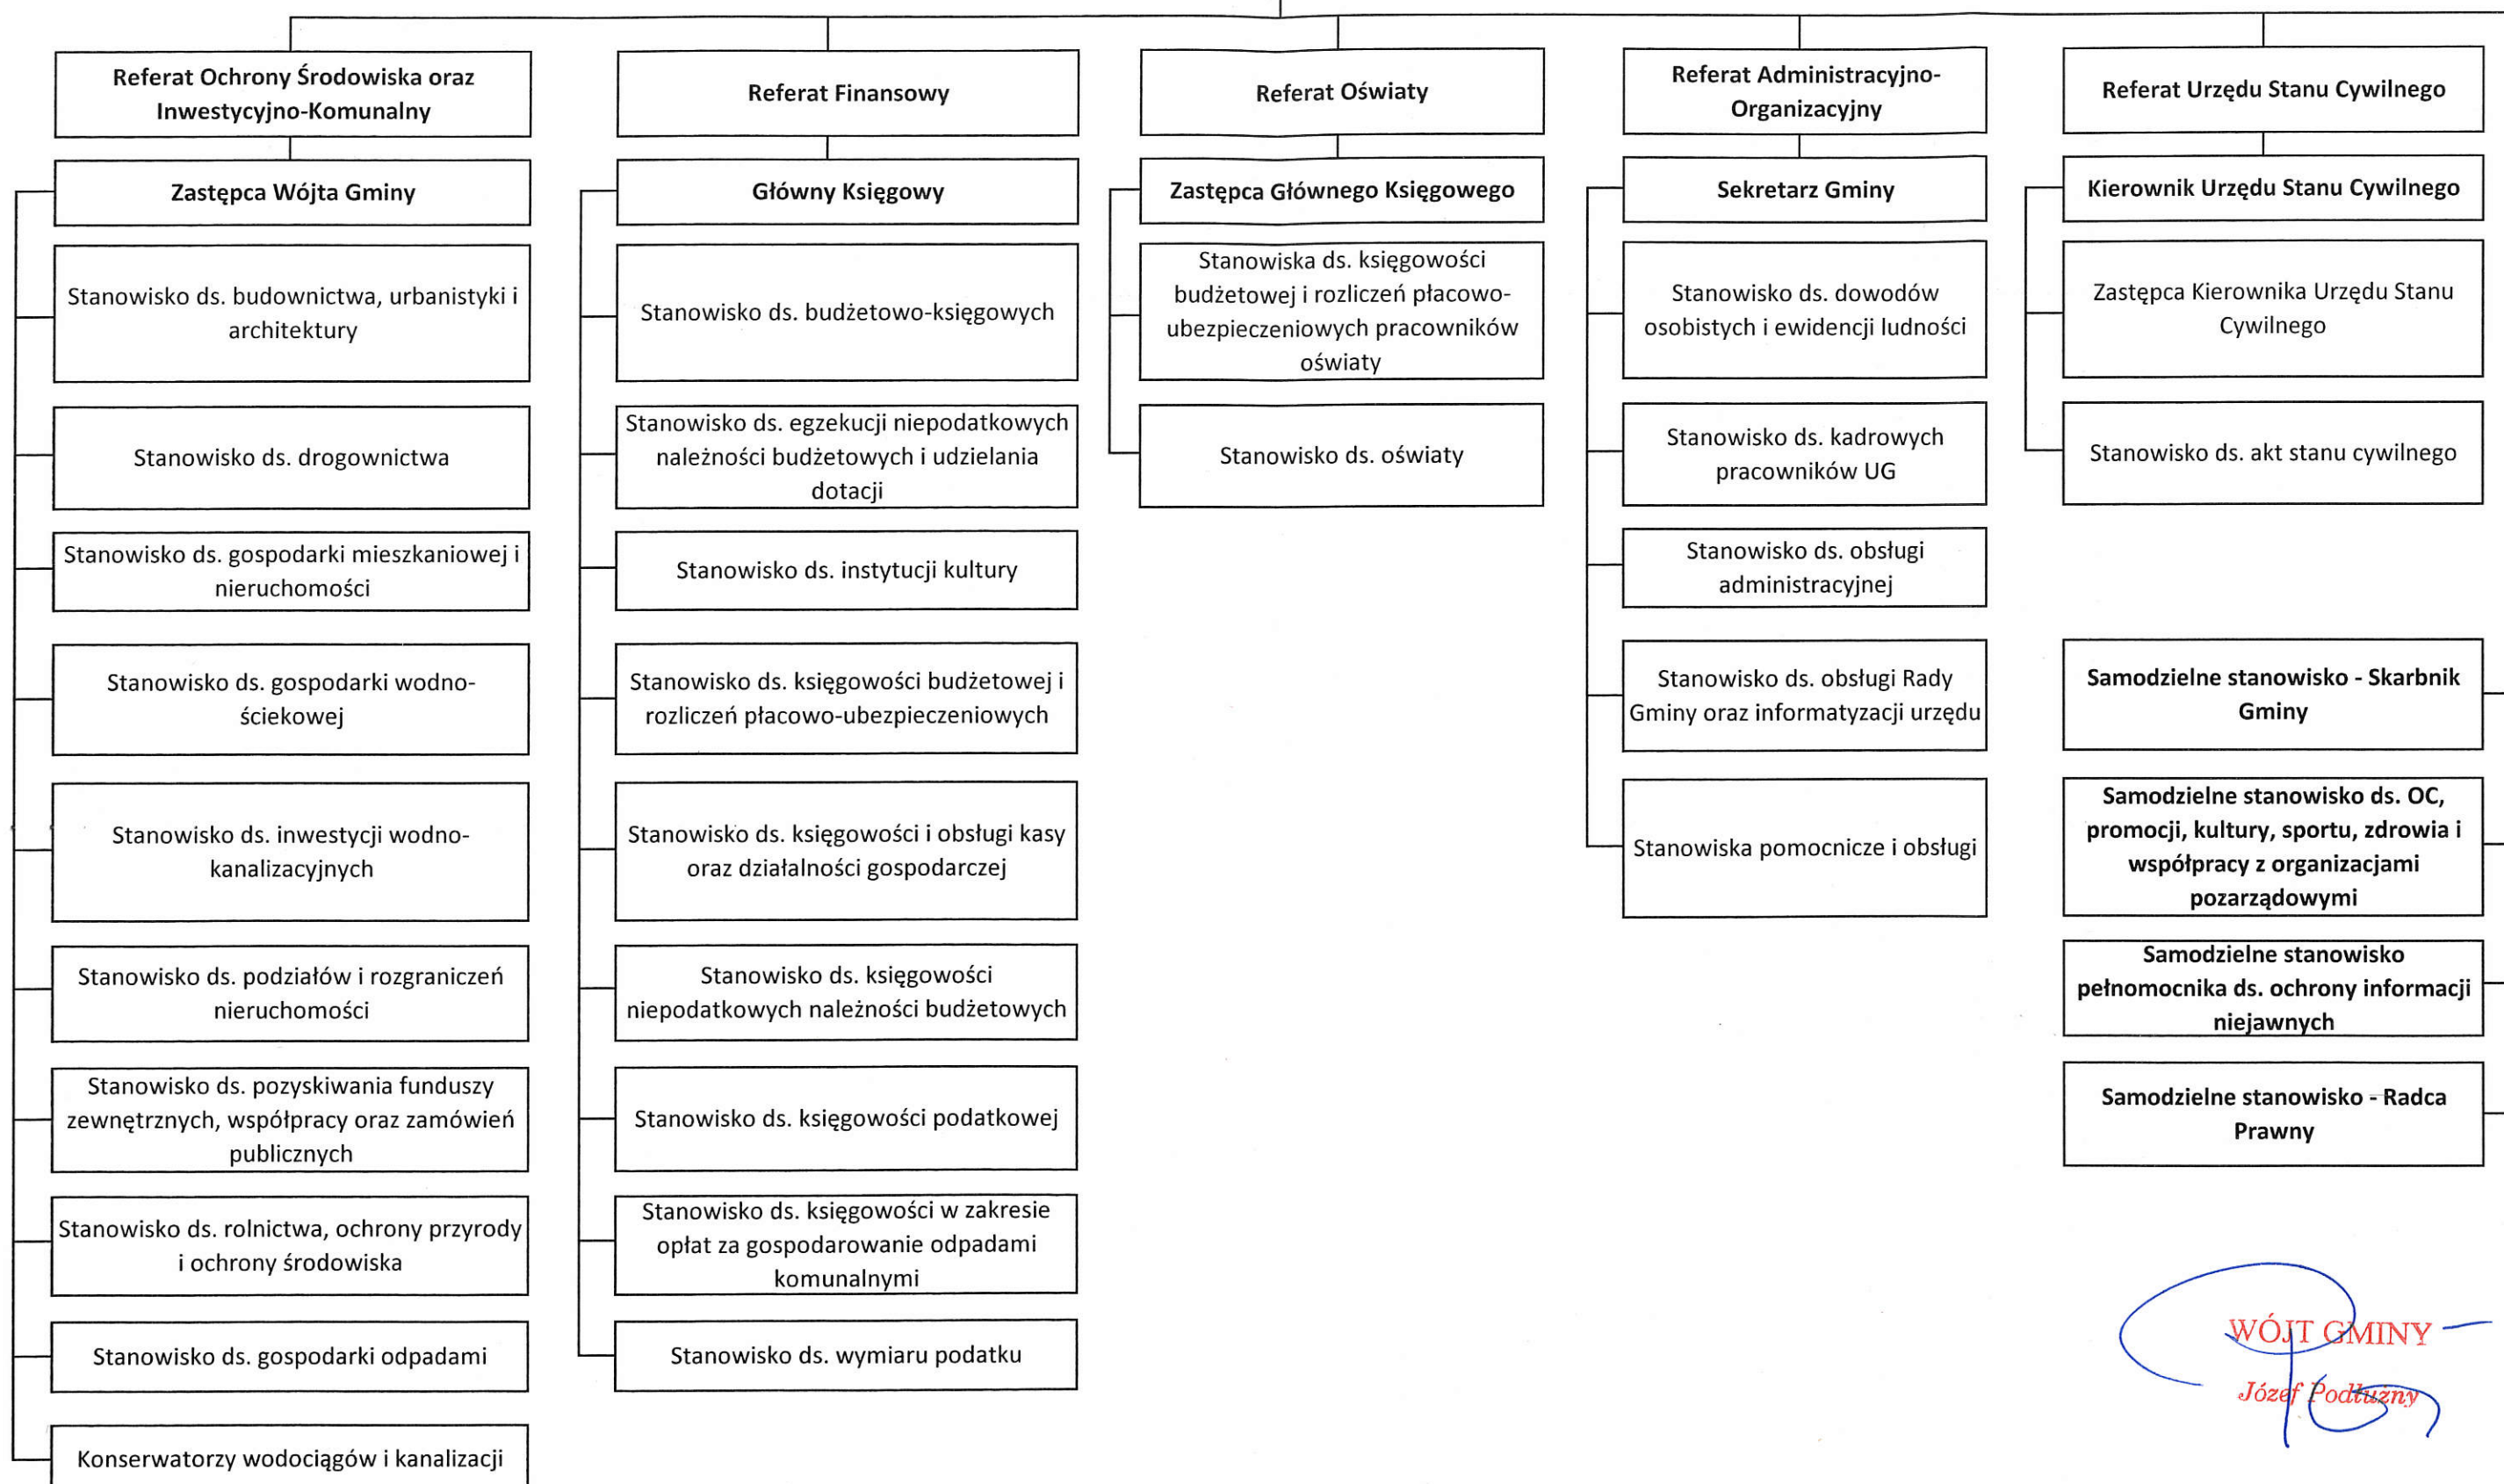

STRUKTURA ORGANIZACYJNA URZĘDU GMINY GODZIESZE WIELKIE**WÓJT GMINY**

WÓJT GMINY

Józef Podtużny