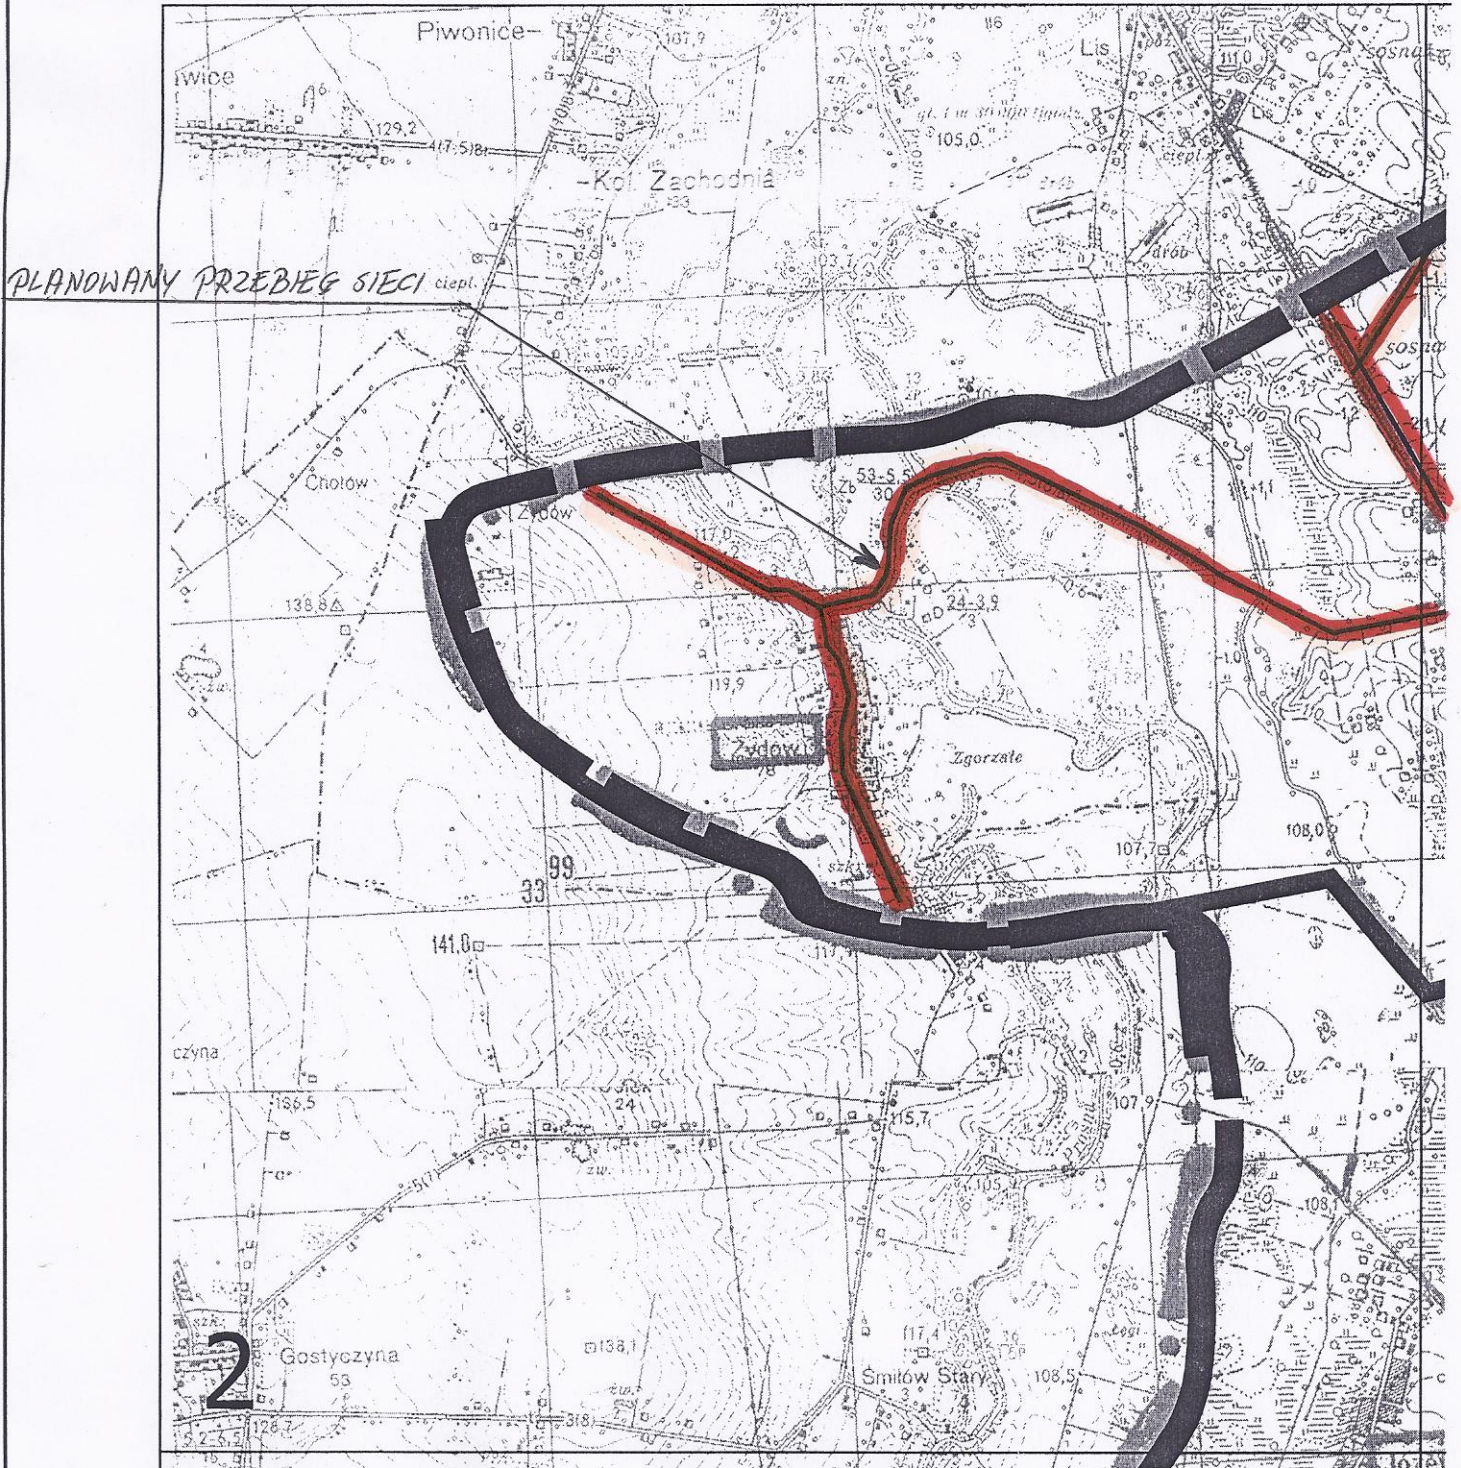

# PLAN AGLOMERACJI KALISZ

MAPA W SKALI 1: 25 000

1 \_\_\_\_\_ 2km

WCHODZĄCEJ  
W CZĘŚĆ GMINY GODZIESZE WIELKIE

Załącznik do rozporządzenia Wojewody Wielkopolskiego  
Nr 150/06 poz. 2738 z dnia 23.06.2006 r.  
Rys. 1.2

# PLAN AGLOMERACJI KALISZ

WCHODZĄCEJ  
W CZĘŚĆ GMINY GODZIESZE WIELKIE

MAPA W SKALI 1: 25 000

1 2km

Załącznik do rozporządzenia Wojewody Wielkopolskiego  
Nr 150/06 poz. 2738 z dnia 23.06.2006 r.

Rys. 1.3