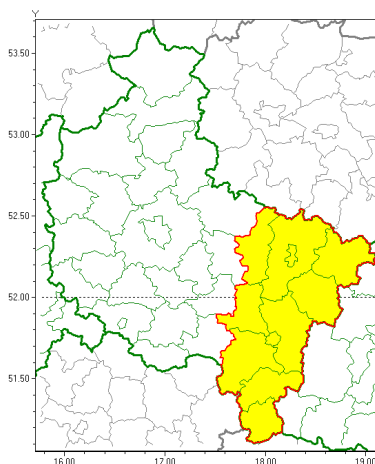

Zasięg ostrzeżeń w województwie

Burze z gradem
2020-07-28 11:57

WOJEWÓDZTWO WIELKOPOLSKIE
OSTRZEŻENIA METEOROLOGICZNE ZBIORCZO NR 94
WYKAZ OBOWIĄZUJĄCYCH OSTRZEŻEŃ
o godz. 11:57 dnia 28.07.2020

Zjawisko/Stopień zagrożenia	Burze z gradem/1
Obszar (w nawiasie numer ostrzeżenia dla powiatu)	powiaty: kaliski(55), Kalisz(53), kpiński(52), kolski(57), Konin(55), koniński(55), ostrowski(54), ostrzeszowski(53), pleszewski(52), słupecki(51), turecki(58)
Ważność	od godz. 16:00 dnia 28.07.2020 do godz. 02:00 dnia 29.07.2020
Prawdopodobieństwo	85%
Przebieg	Prognozuje się wystąpienie burz z opadami deszczu miejscami od 20 mm do 30 mm, lokalnie do 40 mm oraz porywami wiatru do 90 km/h. Miejscami grad.
SMS	IMGW-PIB OSTRZEŻEGA: BURZE Z GRADEM/1 wielkopolskie (11 powiatów) od 16:00/28.07 do 02:00/29.07.2020 deszcz 40 mm, porywy 90 km/h, miejscami grad. Dotyczy powiatów: kaliski, Kalisz, kpiński, kolski, Konin, koniński, ostrowski, ostrzeszowski, pleszewski, słupecki i turecki.
RSO	Woj. wielkopolskie (11 powiatów), IMGW-PIB wydał ostrzeżenie pierwszego stopnia o burzach z gradem
Uwagi	Brak.
Dyżurny synoptyk IMGW-PIB	Piotr Szewczak