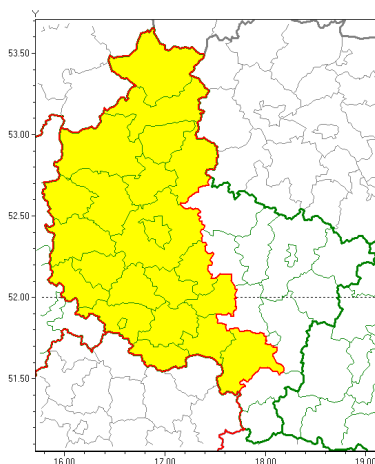

## Zasięg ostrzeżeń w województwie

Burze z gradem  
2020-07-15 09:19

**WOJEWÓDZTWO WIELKOPOLSKIE**  
**OSTRZEŻENIA METEOROLOGICZNE ZBIORCZO NR 84**  
**WYKAZ OBYWÓW ZUJACYCH OSTRZEŻENIE**  
**o godz. 09:19 dnia 15.07.2020**

<b>Zjawisko/Stopień zagrożenia</b>	Burze z gradem/1
<b>Obszar (w nawiasie numer ostrzeżenia dla powiatu)</b>	powiaty: chodzieski(40), czarnkowsko-trzcianecki(33), gostyński(35), grodziski(32), jarociński(37), kościański(34), krotoszyński(39), leszczyński(34), Leszno(34), międzybuzki(29), nowotomyski(31), obornicki(35), ostrowski(48), pilski(40), Poznań (35), poznański(35), rawicki(37), szamotulski(32), redziński(36), remski(36), wągrowiecki(42), wolsztyński(32), złotowski(39)
<b>Ważność</b>	od godz. 13:00 dnia 15.07.2020 do godz. 24:00 dnia 15.07.2020
<b>Prawdopodobieństwo</b>	85%
<b>Przebieg</b>	Prognozuje się wystąpienie burz z opadami deszczu miejscami od 20 mm do 30 mm oraz porywami wiatru do 80 km/h. Lokalnie grad.
<b>SMS</b>	IMGW-PIB OSTRZEŻENIA: BURZE Z GRADEM/1 wielkopolskie (23 powiatów) od 13:00/15.07 do 24:00/15.07.2020 deszcz 30 mm, porywy 80 km/h, lokalnie grad. Dotyczy powiatów: chodzieski, czarnkowsko-trzcianecki, gostyński, grodziski, jarociński, kościański, krotoszyński, leszczyński, Leszno, międzybuzki, nowotomyski, obornicki, ostrowski, pilski, Poznań, poznański, rawicki, szamotulski, redziński, remski, wągrowiecki, wolsztyński i złotowski.
<b>RSO</b>	Woj. wielkopolskie (23 powiatów), IMGW-PIB wydał ostrzeżenie pierwszego stopnia o burzach z gradem
<b>Uwagi</b>	Brak.
<b>Dyrektor synoptyk IMGW-PIB</b>	Piotr Szewczak