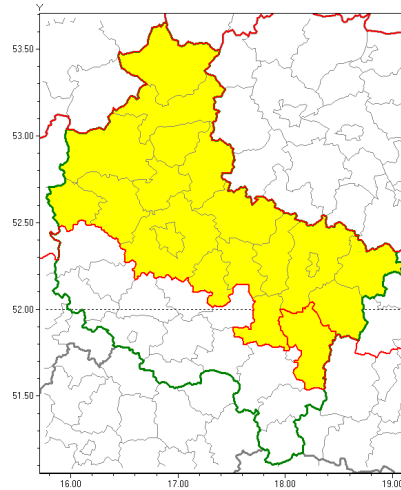

Zasięg ostrzeżenia w województwie

Przymrozki

**Ostrzeżenie meteorologiczne Nr 26**

<b>Nazwa biura</b>	IMGW-PIB Biuro Prognoz Meteorologicznych w Poznaniu
<b>Zjawisko/stopień zagrożenia</b>	Przymrozki/ 1
<b>Obszar</b>	województwo wielkopolskie <b>powiat kaliski</b>
<b>Ważność</b>	od godz. 22:00 dnia 11.04.2019 do godz. 08:00 dnia 12.04.2019
<b>Przebieg</b>	Prognozuje się lokalnie spadek temperatury do $-2^{\circ}\text{C}$ , a przy gruncie do $-5^{\circ}\text{C}$ .
<b>Prawdopodobieństwo wystąpienia zjawiska(%)</b>	80%
<b>Uwagi</b>	Brak.
<b>Dyrektor synoptyk IMGW-PIB</b>	Leszek Szaradowski
<b>Godzina i data wydania</b>	godz. 13:03 dnia 11.04.2019
<b>SMS</b>	IMGW-PIB OSTRZEŻENIE: PRZYMROZKI/1 wielkopolskie/kaliski od 22:00/11.04 do 08:00/12.04.2019 temp. min $-2^{\circ}\text{C}$ , przy gruncie $-5^{\circ}\text{C}$ .