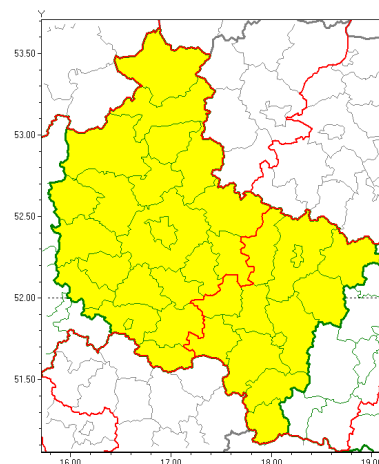

Zasięg ostrzeżeń w województwie

Intensywne opady śniegu
2019-02-03 12:31Oblodzenie
2019-02-03 12:31

WOJEWÓDZTWO WIELKOPOLSKIE
OSTRZEŻENIA METEOROLOGICZNE ZBIORCZO NR 22
WYKAZ OBOWIĄZUJĄCYCH OSTRZEŻEŃ
o godz. 12:31 dnia 03.02.2019

Zjawisko/Stopień zagrożenia	Oblodzenie/1
Obszar (w nawiasie numer ostrzeżenia dla powiatu)	powiaty: chodzieski(10), czarnkowsko-trzcianecki(8), gnieźnieński(11), gostyński(10), grodzki(8), jarociński(12), kaliski(13), Kalisz(13), kpiński(12), kolski(13), Konin(13), koniński(13), kościański(10), krotoszyński(12), leszczyński(10), Leszno(9), międzybuzki(8), nowotomyski(8), obornicki(10), ostrowski(12), ostrzeszowski(13), pilski(10), pleszewski(12), Poznań (9), poznański(10), rawicki(10), słupecki(12), szamotulski(8), średzki(10), remski(10), turecki(13), wągrowiecki(10), wolsztyński(8), wrzesiński(11), złotowski(10)
Ważność	od godz. 21:00 dnia 03.02.2019 do godz. 08:00 dnia 04.02.2019
Prawdopodobieństwo	80%
Przebieg	Prognozuje się zamarzanie mokrej nawierzchni dróg po opadach mokrego śniegu. Największa intensywność zjawiska nad ranem. Temperatura minimalna od -3°C do -1°C, temperatura minimalna gruntu do -4°C.
SMS	IMGW-PIB OSTRZEŻENIA: OBLODZENIE/1 wielkopolskie (wszystkie powiaty) od 21:00/03.02 do 08:00/04.02.2019 temp. min. do -3st., przy gruncie do -4st., lisko. Dotyczy powiatów: wszystkie powiaty.
RSO	Woj. wielkopolskie (wszystkie powiaty), IMGW-PIB wydał ostrzeżenie pierwszego stopnia o oblodzeniu
Uwagi	Brak.
Zjawisko/Stopień zagrożenia	Intensywne opady śniegu/1