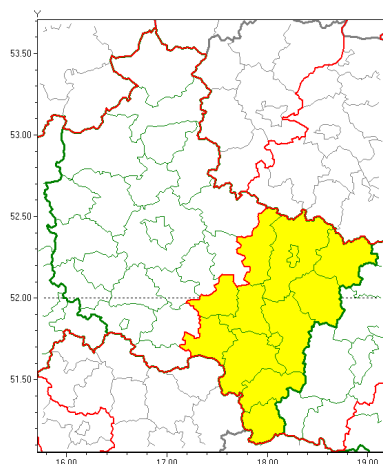

Zasięg ostrzeżeń w województwie

Intensywne opady śniegu
2019-02-03 12:31Oblodzenie
2019-02-03 12:31

WOJEWÓDZTWO WIELKOPOLSKIE
OSTRZEŻENIA METEOROLOGICZNE ZBIORCZO NR 22
WYKAZ OBOWIĄZUJĄCYCH OSTRZEŻEŃ
o godz. 12:31 dnia 03.02.2019

Zjawisko/Stopień zagrożenia	Oblodzenie/1
Obszar (w nawiasie numer ostrzeżenia dla powiatu)	powiaty: chodzieski(10), czarnkowsko-trzcianecki(8), gnieźnieński(11), gostyński(10), grodzki(8), jarociński(12), kaliski(13), Kalisz(13), kpiński(12), kolski(13), Konin(13), koniński(13), kościański(10), krotoszyński(12), leszczyński(10), Leszno(9), międzybuzki(8), nowotomyski(8), obornicki(10), ostrowski(12), ostrzeszowski(13), pilski(10), pleszewski(12), Poznań (9), poznański(10), rawicki(10), słupecki(12), szamotulski(8), średzki(10), remski(10), turecki(13), wągrowiecki(10), wolsztyński(8), wrzesiński(11), złotowski(10)
Ważność	od godz. 21:00 dnia 03.02.2019 do godz. 08:00 dnia 04.02.2019
Prawdopodobieństwo	80%
Przebieg	Prognozuje się zamarzanie mokrej nawierzchni dróg po opadach mokrego śniegu. Największa intensywność zjawiska nad ranem. Temperatura minimalna od -3°C do -1°C, temperatura minimalna gruntu do -4°C.
SMS	IMGW-PIB OSTRZEŻENIA: OBLODZENIE/1 wielkopolskie (wszystkie powiaty) od 21:00/03.02 do 08:00/04.02.2019 temp. min. do -3st., przy gruncie do -4st., lisko. Dotyczy powiatów: wszystkie powiaty.
RSO	Woj. wielkopolskie (wszystkie powiaty), IMGW-PIB wydał ostrzeżenie pierwszego stopnia o oblodzeniu
Uwagi	Brak.
Zjawisko/Stopień zagrożenia	Intensywne opady śniegu/1