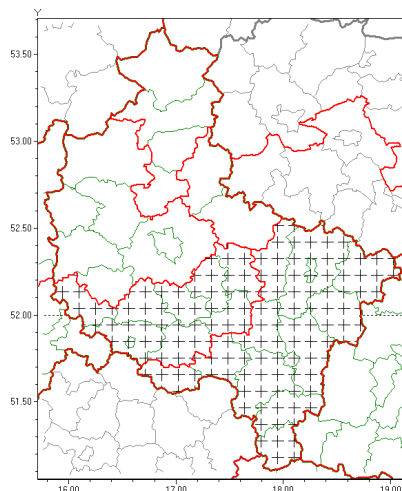

Zasięg komunikatu w województwie

Silny wiatr

Komunikat meteorologiczny z godz. 10:16 dnia 08.03.2019

Nazwa biura	IMGW-PIB Biuro Prognoz Meteorologicznych w Poznaniu
Zjawiska	Silny wiatr
Obszar	województwo wielkopolskie powiaty: gostyński, jarociński, kaliski, Kalisz, kpiński, kolski, Konin, koniński, kościański, krotoszyński, leszczyński, Leszno, ostrowski, ostrzeszowski, pleszewski, rawicki, słupecki, redzki, remski, turecki, wolsztyński, wrzesiński
Sytuacja meteorologiczna	Do godziny 10:00 zanotowano porywy wiatru do 80 km/h. W kolejnych godzinach porywy wiatru mogą osiągnąć 85 km/h.
Uwagi	Komunikat przygotowano na podstawie danych z systemów teledetekcji atmosfery oraz sieci pomiarowo-obszernych IMGW-PIB. Lokalnie zjawiska mogą mieć inny przebieg niż opisany.
Dyrektor synoptyk IMGW-PIB	Magdalena Muszyńska-Karbowska
Godzina i data wydania	godz. 10:16 dnia 08.03.2019