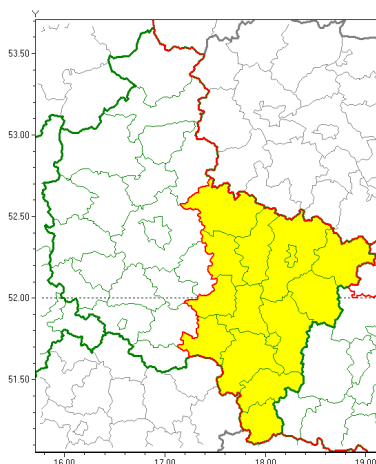

Zasięg ostrzeżeń w województwie

Opady mroźne
2019-01-27 13:05

WOJEWÓDZTWO WIELKOPOLSKIE
OSTRZEŻENIA METEOROLOGICZNE ZBIORCZO NR 17
WYKAZ OBSZARÓW ZUJCIANYCH OSTRZEŻENIAMI
o godz. 13:05 dnia 27.01.2019

Zjawisko/Stopień zagrożenia	Opady mroźne/1
Obszar	powiaty: gnieźnieński(8), jarociński(8), kaliski(8), Kalisz(8), kpiński(8), kolski(8), Konin(8), koniński(8), krotoszyński(8), ostrowski(8), ostrzeszowski(8), pleszewski(8), słupecki(8), turecki(8), wrzesiński(8)
Ważność	od godz. 22:00 dnia 27.01.2019 do godz. 09:00 dnia 28.01.2019
Prawdopodobieństwo	80%
Przebieg	Prognozuje się miejscami wystąpienie słabych opadów mroźnego deszczu lub mawki powodujących golede.
SMS	IMGW-PIB OSTRZEŻENIA: MROŻNE OPADY/1 wielkopolskie (15 powiatów) od 22:00/27.01 do 09:00/28.01.2019 mroźne opady, drogi liskie. Dotyczy powiatów: gnieźnieński, jarociński, kaliski, Kalisz, kpiński, kolski, Konin, koniński, krotoszyński, ostrowski, ostrzeszowski, pleszewski, słupecki, turecki i wrzesiński.
RSO	Woj. wielkopolskie (15 powiatów), IMGW-PIB wydał ostrzeżenie pierwszego stopnia o opadach mroźnych
Uwagi	Brak.
Dyżurny synoptyk IMGW-PIB	Leszek Szaradowski