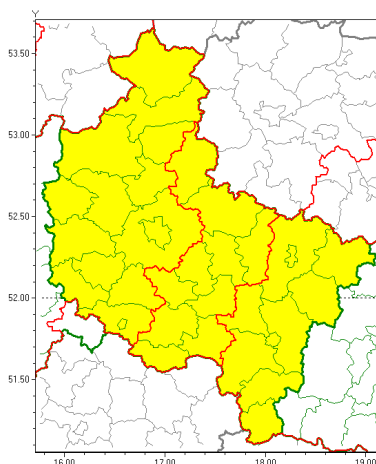

Zasięg ostrzeżeń w województwie

Oblodzenie
2019-01-18 09:25

WOJEWÓDZTWO WIELKOPOLSKIE
OSTRZEŻENIA METEOROLOGICZNE ZBIORCZO NR 12
WYKAZ OBLODZENIA I ZAMARZANIA WZROZAJĄCYCH OSTRZEŻENIE
o godz. 09:25 dnia 18.01.2019

Zjawisko/Stopień zagrożenia	Oblodzenie/1
Obszar	powiaty: kaliski(6), Kalisz(6), kpiński(6), kolski(6), Konin(6), koniński(6), ostrowski(6), ostrzeszowski(6), pleszewski(6), turecki(6)
Ważność	od godz. 15:00 dnia 18.01.2019 do godz. 20:00 dnia 18.01.2019
Prawdopodobieństwo	90%
Przebieg	Prognozuje się zamarzanie mokrej nawierzchni dróg i chodników po opadach śniegu z deszczem i mokrego śniegu. Spadek temperatury od 0°C do -2°C. Temperatura minimalna gruntu około -4°C.
SMS	IMGW-PIB OSTRZEŻENIE: OBLODZENIE/1 wielkopolskie (10 powiatów) od 15:00/18.01 do 20:00/18.01.2019 temp. min. -2 st., przy gruncie około -4 st., lisko. Dotyczy powiatów: kaliski, Kalisz, kpiński, kolski, Konin, koniński, ostrowski, ostrzeszowski, pleszewski i turecki.
RSO	Woj. wielkopolskie (10 powiatów), IMGW-PIB wydał ostrzeżenie pierwszego stopnia o oblodzeniu
Uwagi	W nocy utrzyma się ujemna temperatura. Temperatura minimalna około -5°C.
Zjawisko/Stopień zagrożenia	Oblodzenie/1
Obszar	powiaty: chodzieski(6), czarnkowsko-trzcianecki(5), grodziski(5), kościański(6), leszczyński(6), Leszno(5), międzybuzki(5), nowotomyski(5), obornicki(6), pilski(6), Poznań (5), poznański(6), szamotulski(5), wolsztyński(5), złotowski(6)