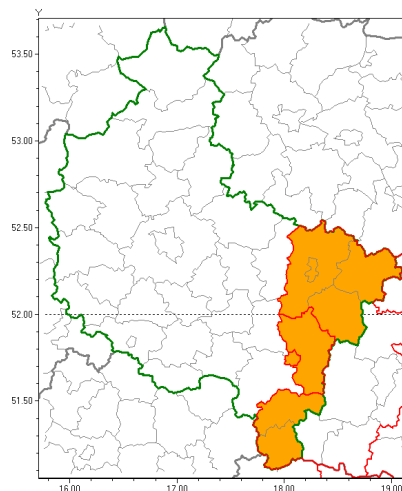

Zasięg ostrzeżenia w województwie

Burze z gradem

Ostrzeżenie meteorologiczne Nr 38

Nazwa biura	IMGW-PIB Biuro Prognoz Meteorologicznych w Poznaniu
Zjawisko/stopień zagrożenia	Burze z gradem/ 2
Obszar	województwo wielkopolskie powiat kaliski
Ważność	od godz. 15:00 dnia 13.06.2019 do godz. 06:00 dnia 14.06.2019
Przebieg	Prognozuje się wystąpienie burz z opadami deszczu miejscami od 30 mm do 50 mm oraz porywami wiatru do 115 km/h. Miejscami grad.
Prawdopodobieństwo wystąpienia zjawiska(%)	85%
Uwagi	Brak.
Dyrektor synoptyk IMGW-PIB	Lech Buchert
Godzina i data wydania	godz. 10:25 dnia 13.06.2019
SMS	IMGW-PIB OSTRZEŻENIE: BURZE Z GRADEM/2 wielkopolskie/kaliski od 15:00/13.06 do 06:00/14.06.2019 deszcz 50 mm, porywy 115 km/h.