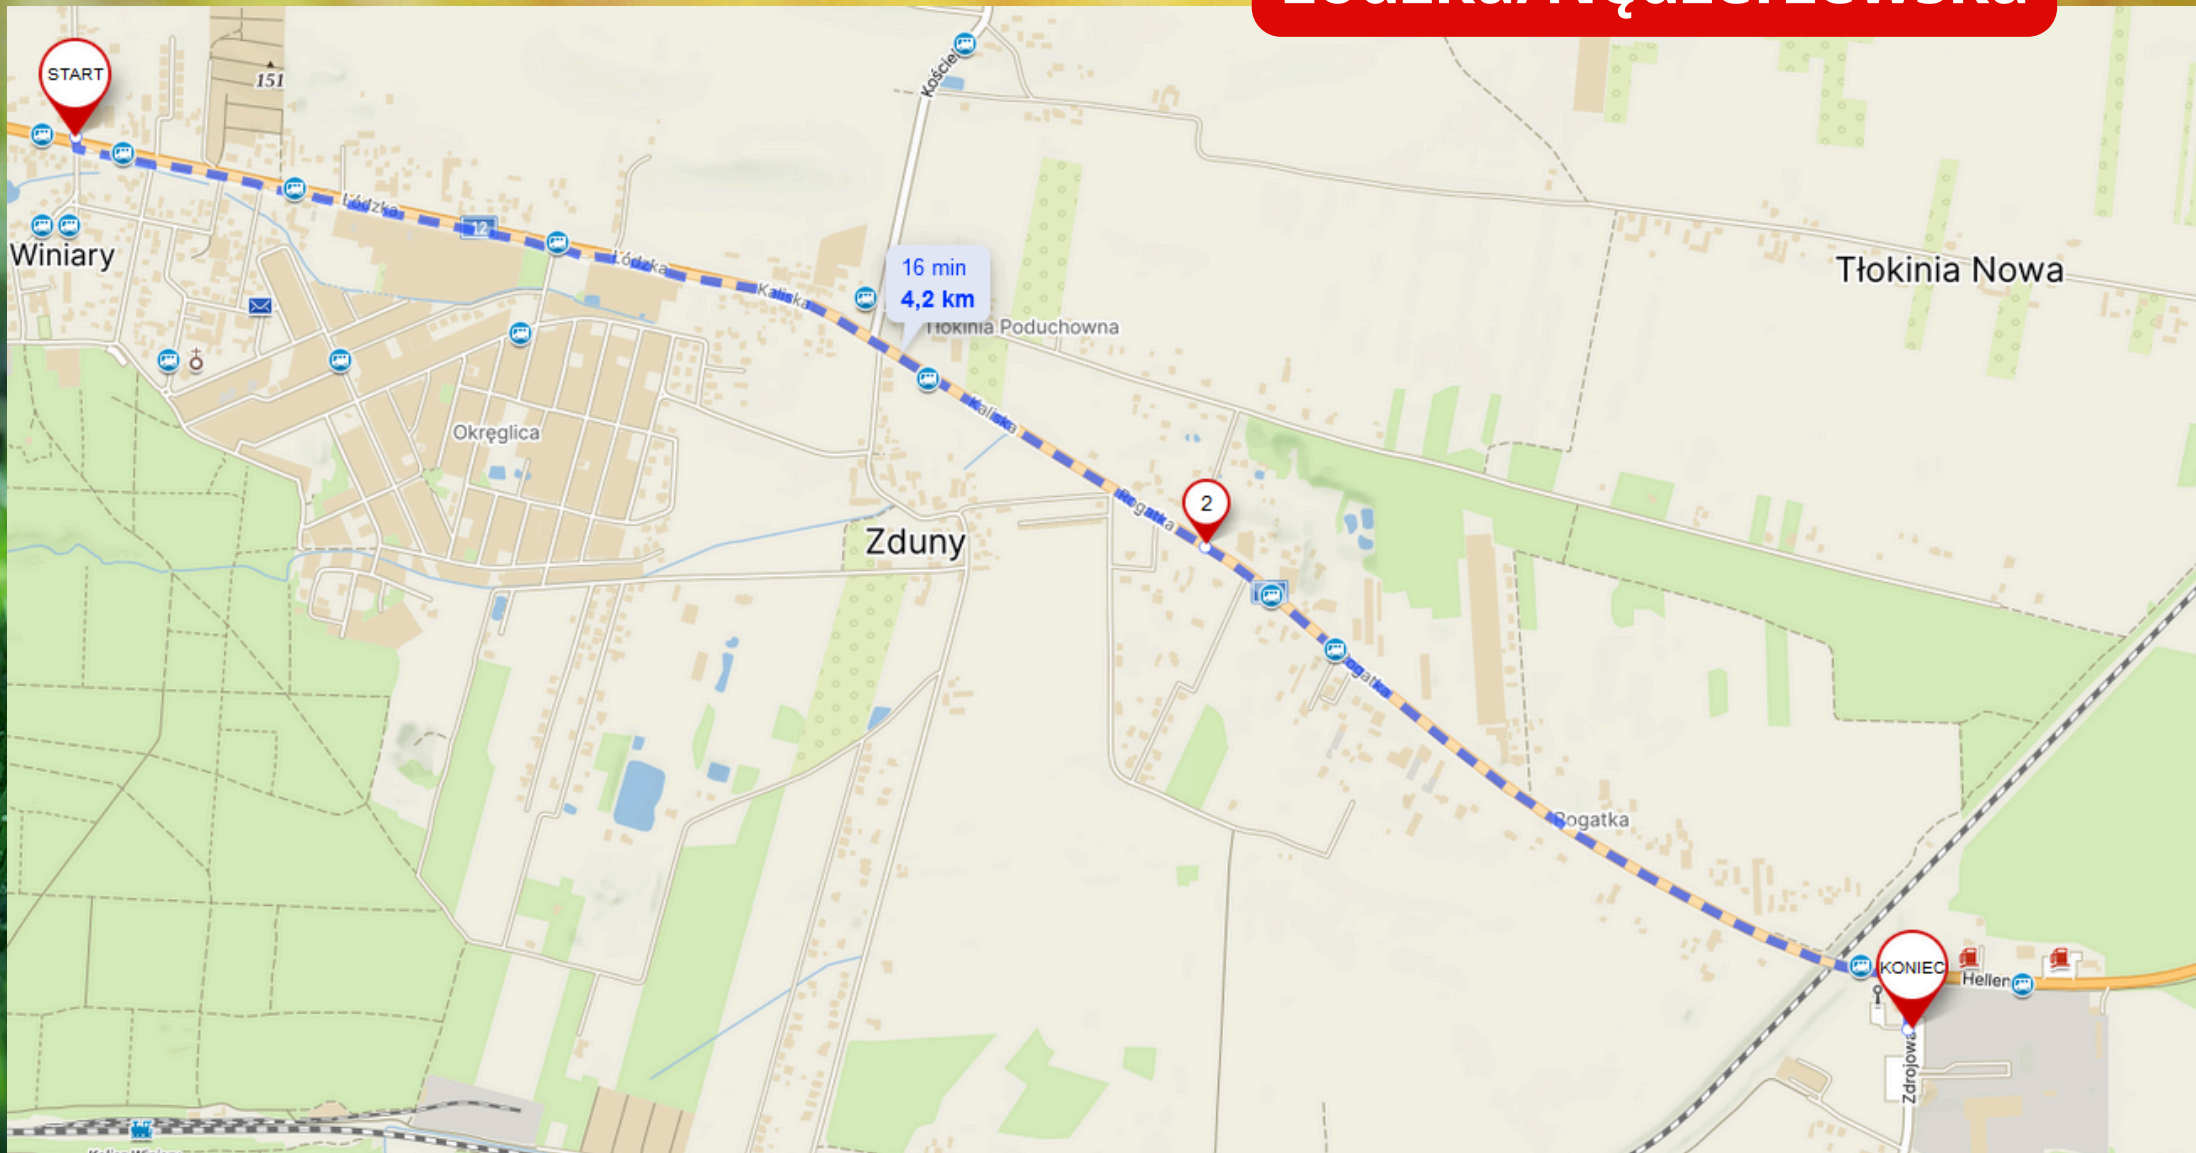

Odcinek 1 Gmina Żelazków

Start: 8.30 Urząd Gminy Żelazków

Odcinek 2

Miasto Kalisz

Start: 9.25 Market Leviatan ul.
Łódzka/Nędzorzewska

Odcinek 3

Gmina Opatówek

Start: 9.40 Postument Bronka

Krakusa ul. Zdrojowa

Odcinek 4

Gmina Godziesze Wielkie

Start: 10.10 Komorniki

Skrzyżowanie

Odcinek 5
Gmina Brzeziny
Start: 11.05 Zalew przy
Restauracji

Odcinek 6

Gmina Szczytniki

**Start: 11.50 Skrzyżowanie przy
Restauracji Szczytniki**

Odcinek 7

Gmina Koźminek

Start: 12.30 Mroczki Wielkie

Odcinek 8 Gmina Lisków

Start: 13.20 Trzebienie Figura

Odcinek 9

Gmina Ceków-Kolonia

Odcinek 12 Gmina Blizanów

Start: 16.35 Urząd Gminy Blizanów

Cała trasa:

Start: 8.30 Urząd Gminy Żelazków

Meta: 17.30 Estrada dożynkowa

Żelazków

Dystans: ok. 150 kilometrów