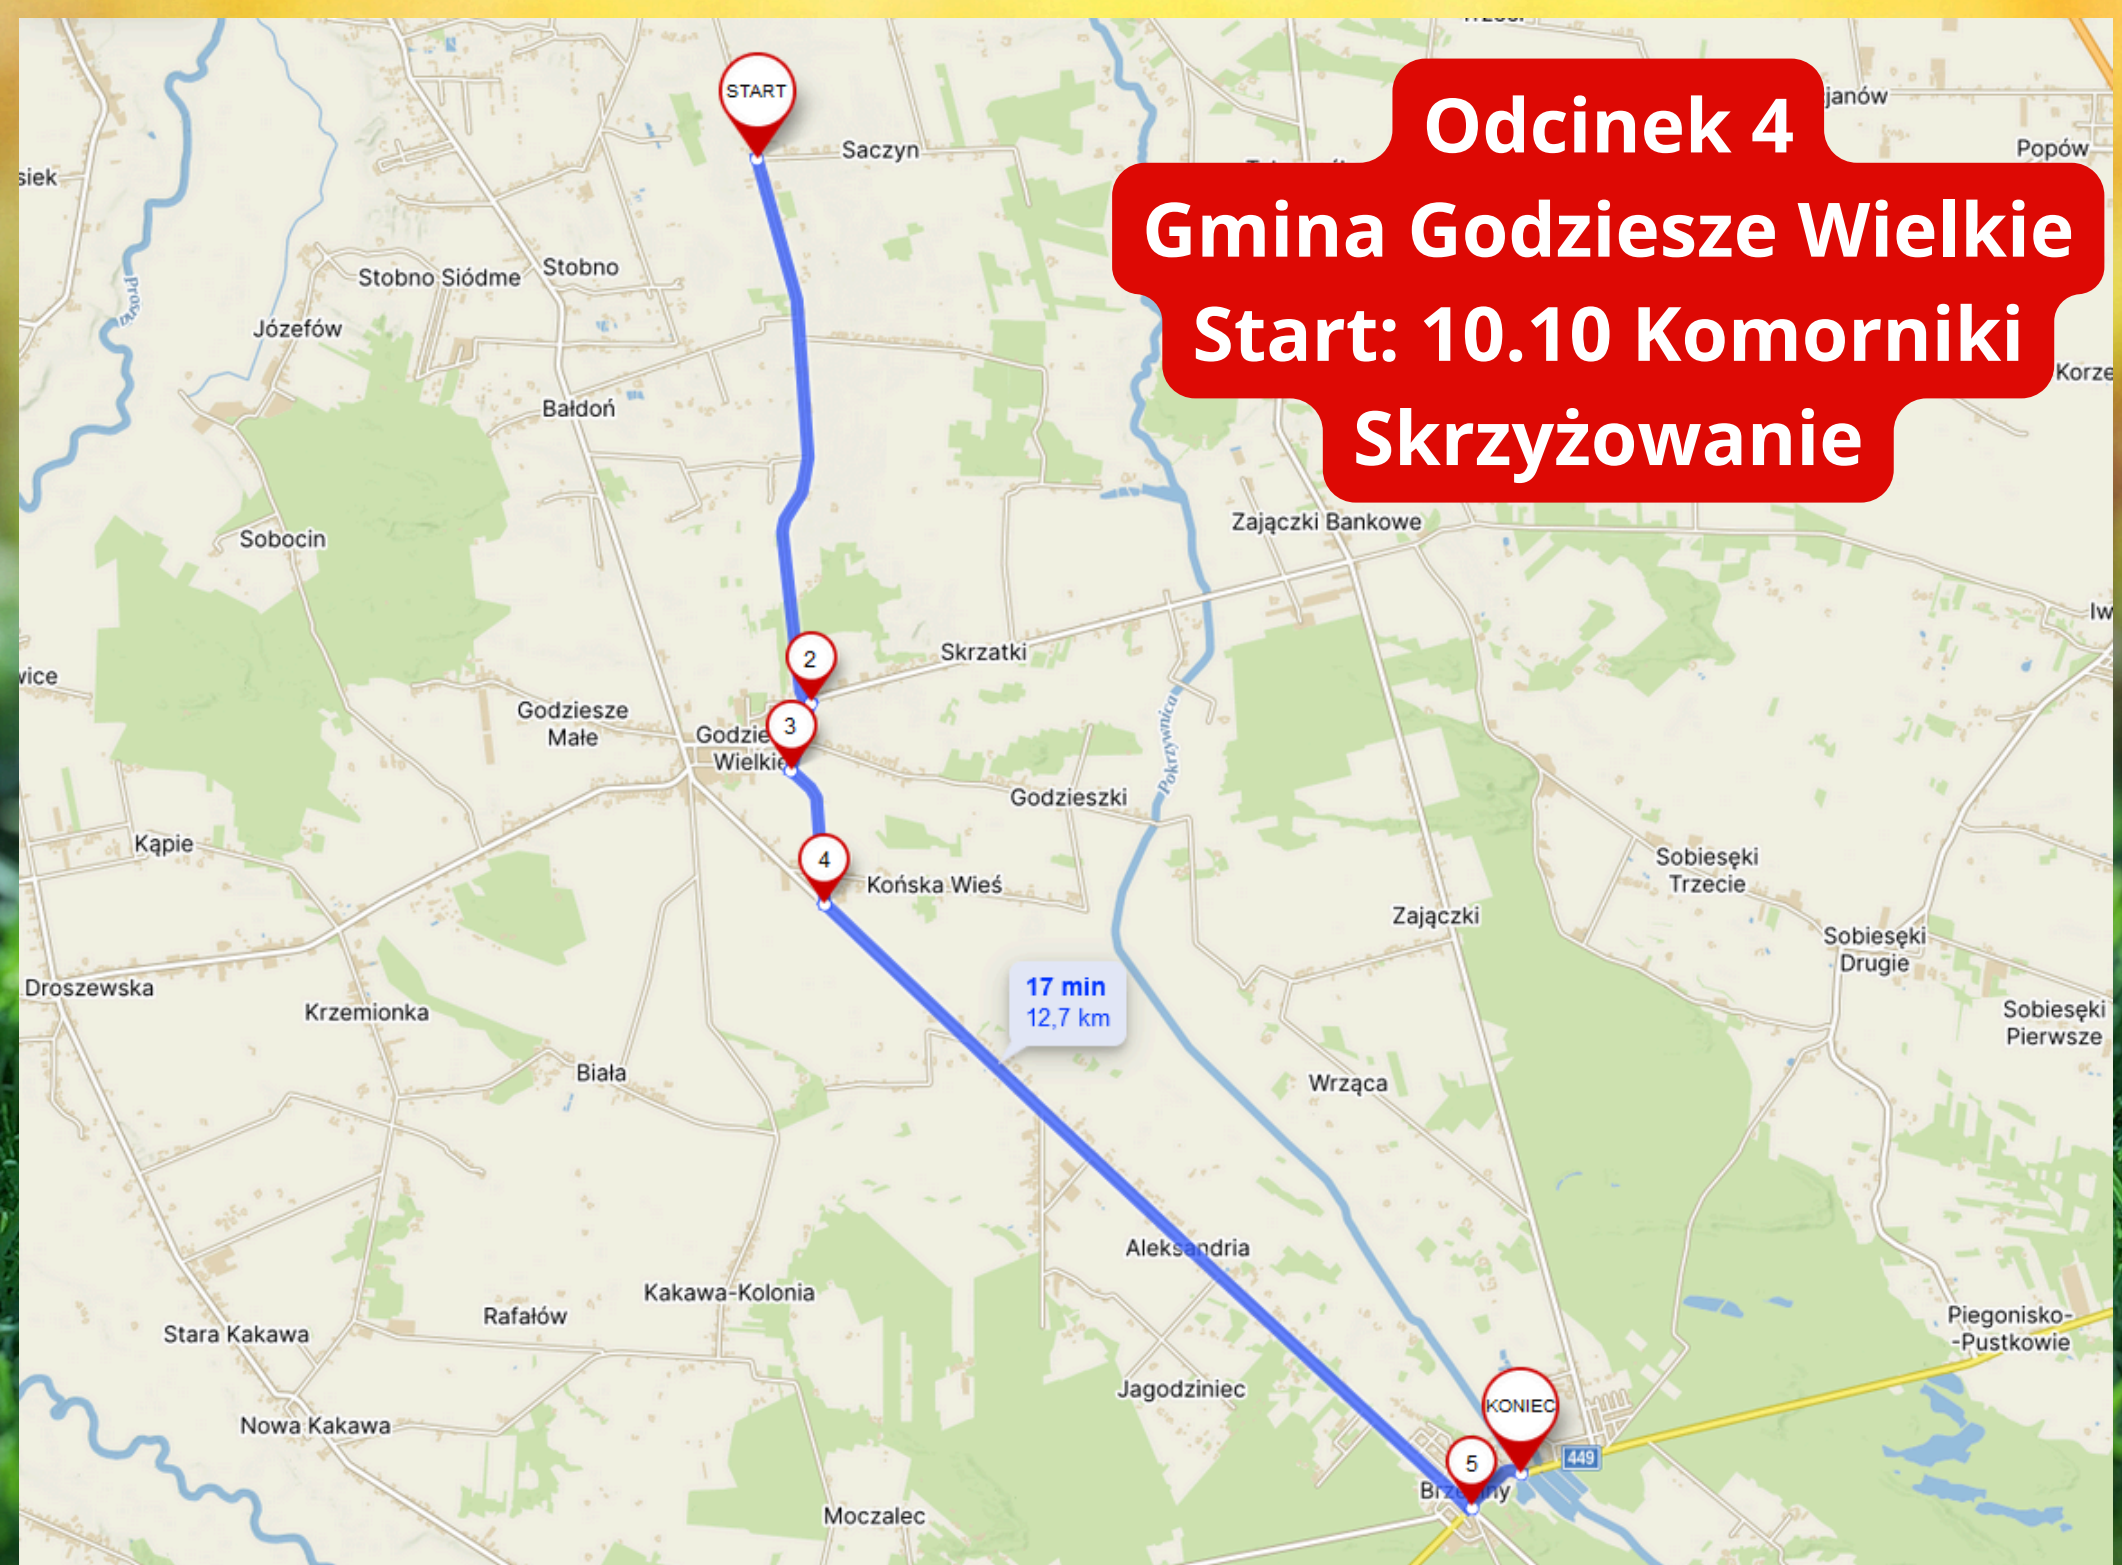

Odcinek 1 Gmina Żelazków

Start: 8.30 Urząd Gminy Żelazków

Odcinek 2

Miasto Kalisz

Start: 9.25 Market Leviatan ul.
Łódzka/Nędzorzewska

Odcinek 3

Gmina Opatówek

Start: 9.40 Postument Bronka

Krakusa ul. Zdrojowa

Odcinek 4

Gmina Godziesze Wielkie

Start: 10.10 Komorniki

Skrzyżowanie

Odcinek 5
Gmina Brzeziny
Start: 11.05 Zalew przy
Restauracji

Odcinek 6

Gmina Szczytniki

**Start: 11.50 Skrzyżowanie przy
Restauracji Szczytniki**

Odcinek 7

Gmina Koźminek

Start: 12.30 Mroczki Wielkie

Odcinek 8 Gmina Lisków

Start: 13.20 Trzebienie Figura

Odcinek 9

Gmina Ceków-Kolonia

Odcinek 12 Gmina Blizanów

Start: 16.35 Urząd Gminy Blizanów

Cała trasa:

Start: 8.30 Urząd Gminy Żelazków

Meta: 17.30 Estrada dożynkowa

Żelazków

Dystans: ok. 150 kilometrów