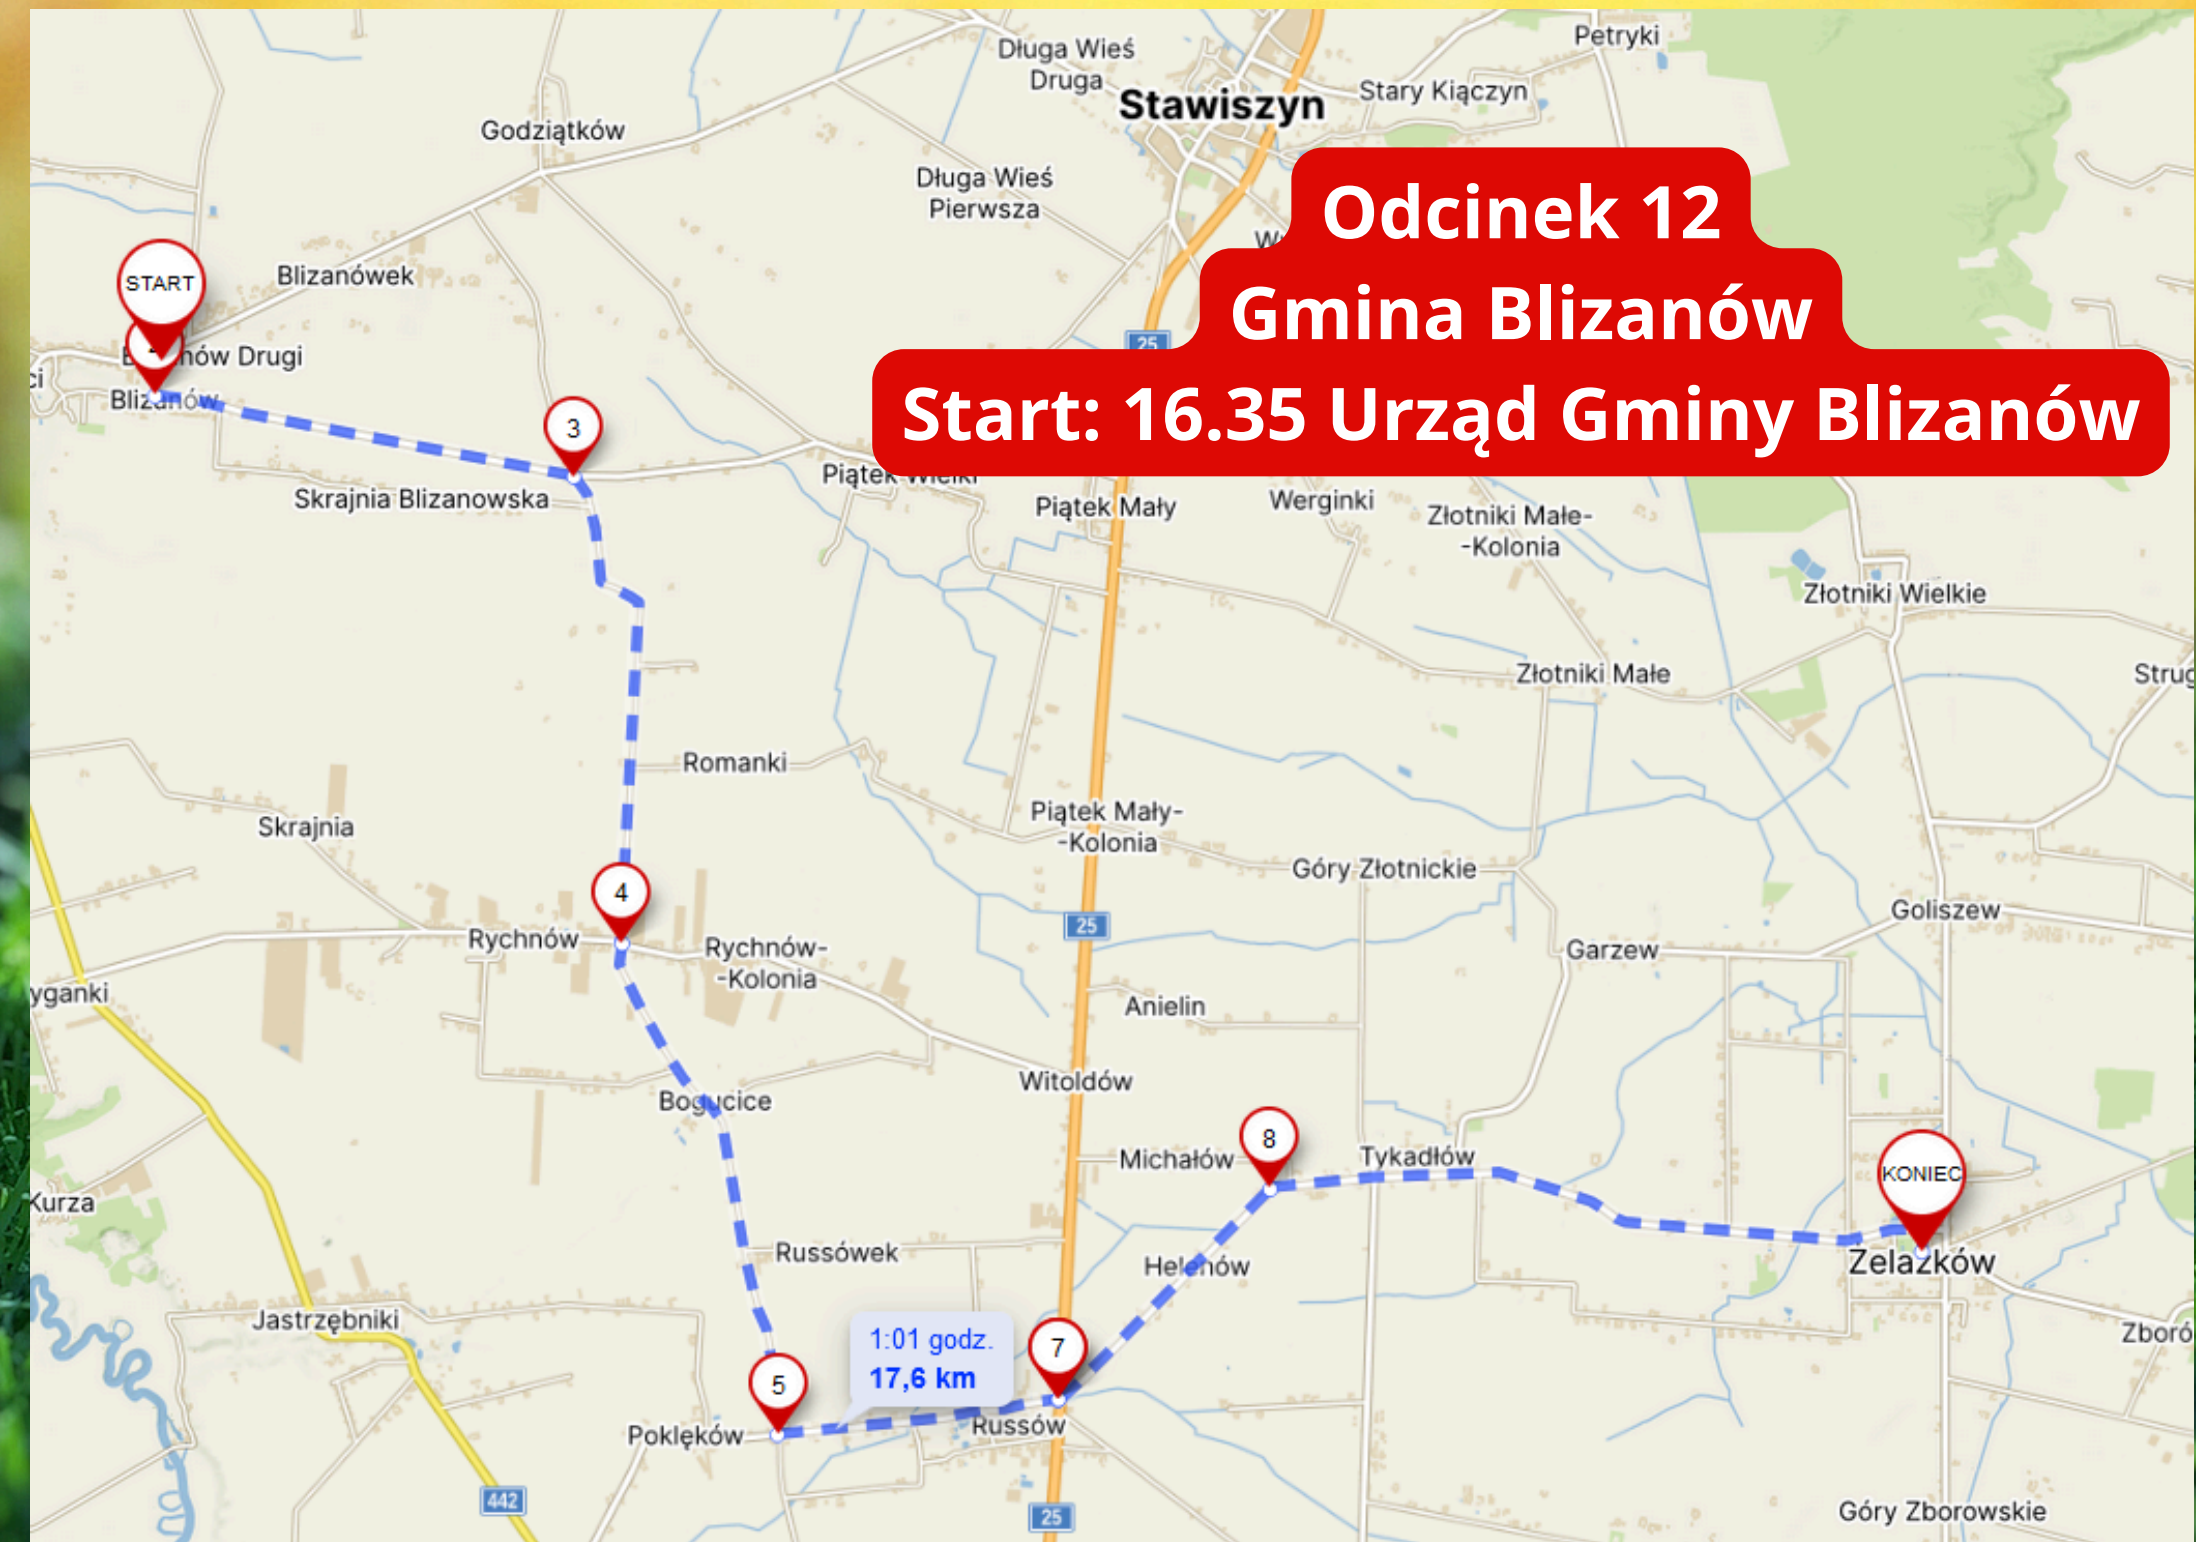

Krakusa ul. Zdrojowa

Odcinek 4

Gmina Godziesze Wielkie

Start: 10.10 Komorniki

Skrzyżowanie

Odcinek 5
Gmina Brzeziny
Start: 11.05 Zalew przy
Restauracji

Odcinek 6

Gmina Szczytniki

**Start: 11.50 Skrzyżowanie przy
Restauracji Szczytniki**

Odcinek 7

Gmina Koźminek

Start: 12.30 Mroczki Wielkie

Odcinek 8 Gmina Lisków

Start: 13.20 Trzebienie Figura

Odcinek 9

Gmina Ceków-Kolonia

Start: 13.55 Chrusty

Skrzyżowanie

Odcinek 10 Gmina Mycielin

Start: 15.10 Kościelec - sklep za
kościółem

Odcinek 11

Gmina Stawiszyn

Start: 16.10 Urząd Gminy

Stawiszyn - Szosa Pleszewska

Odcinek 12 Gmina Blizanów

Start: 16.35 Urząd Gminy Blizanów

Cała trasa:

Start: 8.30 Urząd Gminy Żelazków

Meta: 17.30 Estrada dożynkowa

Żelazków

Dystans: ok. 150 kilometrów