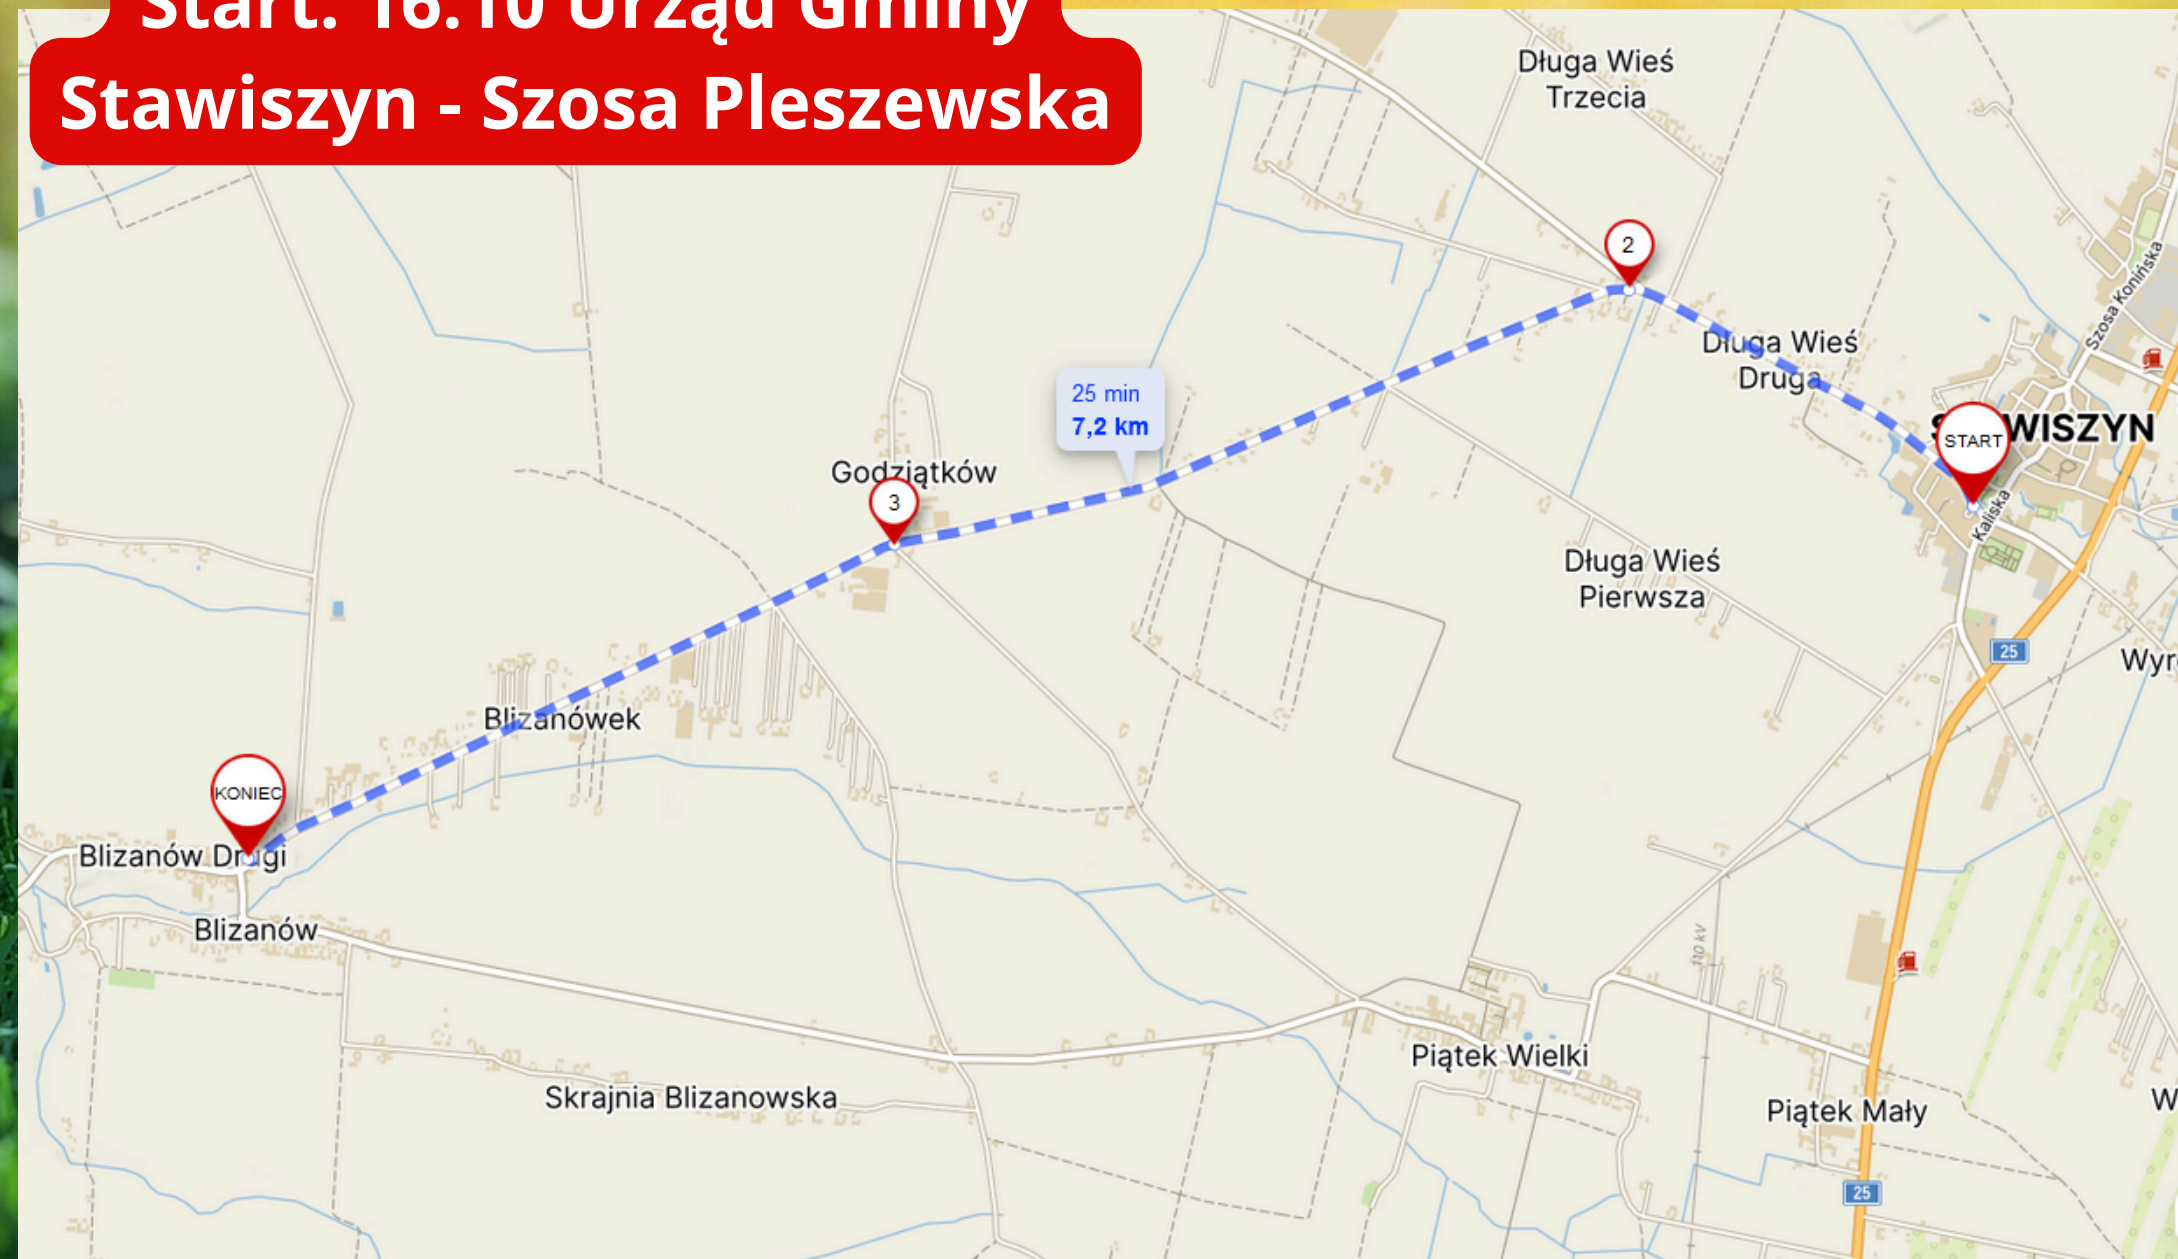

Krakusa ul. Zdrojowa

Odcinek 4

Gmina Godziesze Wielkie

Start: 10.10 Komorniki

Skrzyżowanie

Odcinek 5
Gmina Brzeziny
Start: 11.05 Zalew przy
Restauracji

Odcinek 6

Gmina Szczytniki

**Start: 11.50 Skrzyżowanie przy
Restauracji Szczytniki**

Odcinek 7

Gmina Koźminek

Start: 12.30 Mroczki Wielkie

Odcinek 8 Gmina Lisków

Start: 13.20 Trzebienie Figura

Odcinek 9

Gmina Ceków-Kolonia

Start: 13.55 Chrusty

Skrzyżowanie

Odcinek 10 Gmina Mycielin

Start: 15.10 Kościelec - sklep za
kościółem

Odcinek 11

Gmina Stawiszyn

Start: 16.10 Urząd Gminy

Stawiszyn - Szosa Pleszewska

Odcinek 12 Gmina Blizanów

Start: 16.35 Urząd Gminy Blizanów

Cała trasa:

Start: 8.30 Urząd Gminy Żelazków

Meta: 17.30 Estrada dożynkowa

Żelazków

Dystans: ok. 150 kilometrów