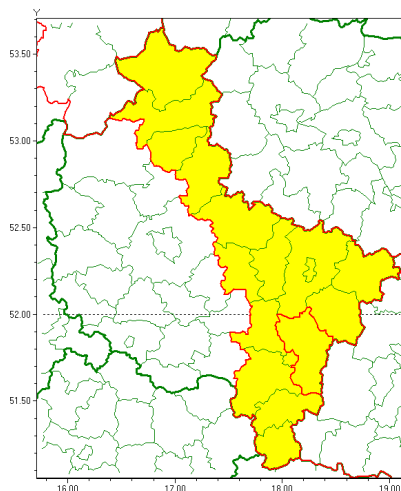

### Zasięg ostrzeżenia w województwie

Opady marznące

### Ostrzeżenie meteorologiczne Nr 22

<b>Nazwa biura</b>	IMGW-PIB Meteorological Forecast Centre, Poznan Team
<b>Zjawisko/stopień zagrożenia</b>	Opady marznące/1
<b>Obszar</b>	województwo wielkopolskie <b>powiat kaliski</b>
<b>Ważność</b>	od godz. 05:00 dnia 19.02.2021 do godz. 11:00 dnia 19.02.2021
<b>Przebieg</b>	Prognozuje się miejscami wystąpienie słabych opadów marznącego deszczu powodujących gołoledź.
<b>Prawdopodobieństwo wystąpienia zjawiska(%)</b>	85%
<b>Uwagi</b>	Brak.
<b>Dyrektor synoptyk IMGW-PIB</b>	Piotr Szewczak
<b>Godzina i data wydania</b>	godz. 20:25 dnia 18.02.2021
<b>SMS</b>	IMGW-PIB OSTRZEŻENIE: MARZNĄCE OPADY/1 wielkopolskie/kaliski od 05:00/19.02 do 11:00/19.02.2021 marznące opady, drogi liskie.