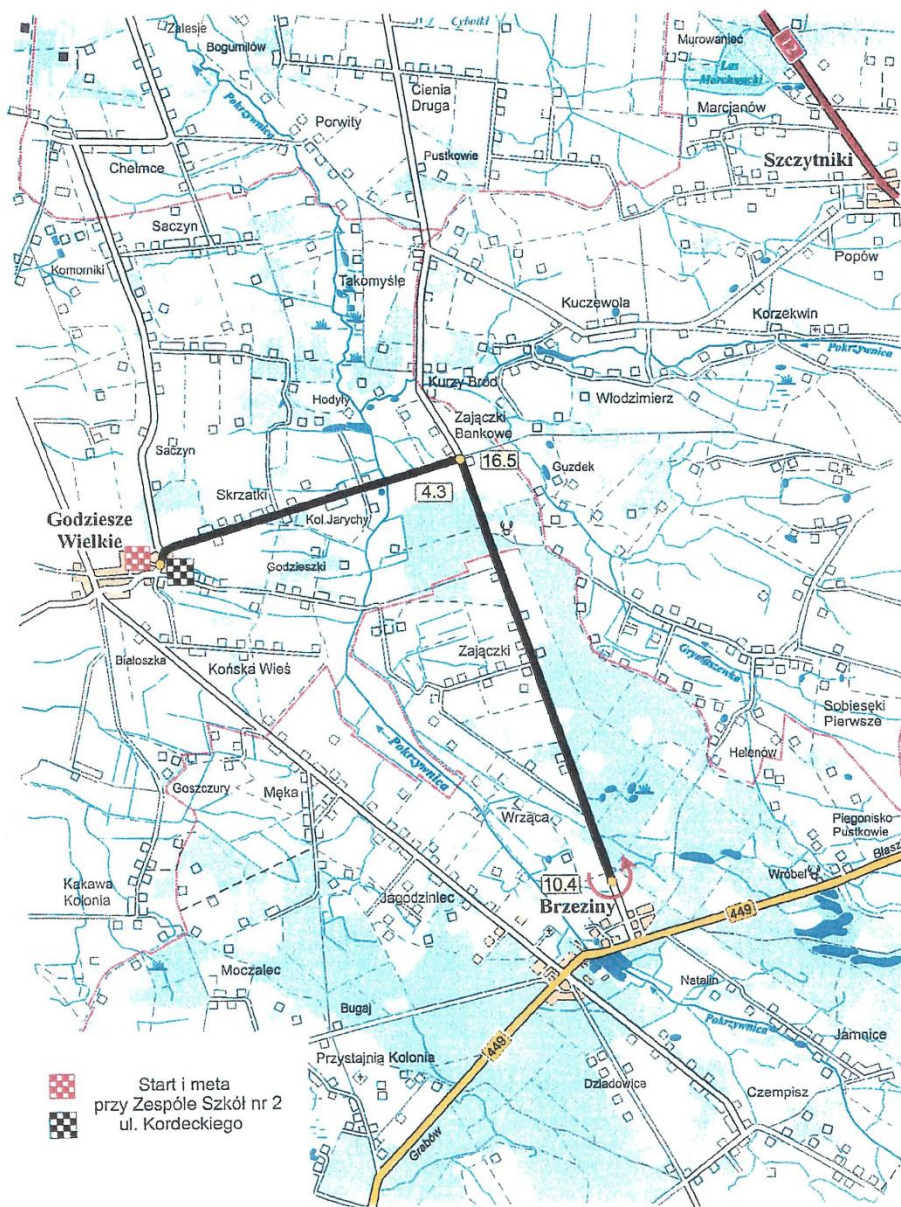

MISTRZOSTWA POLSKI

trasa jazdy na czas dwójek: amator M, juniorów młodszych i juniorki 30.09.2023 r.

trasa jazdy drużyn młodzików 01.10.2023 r.

Dystans 20 km