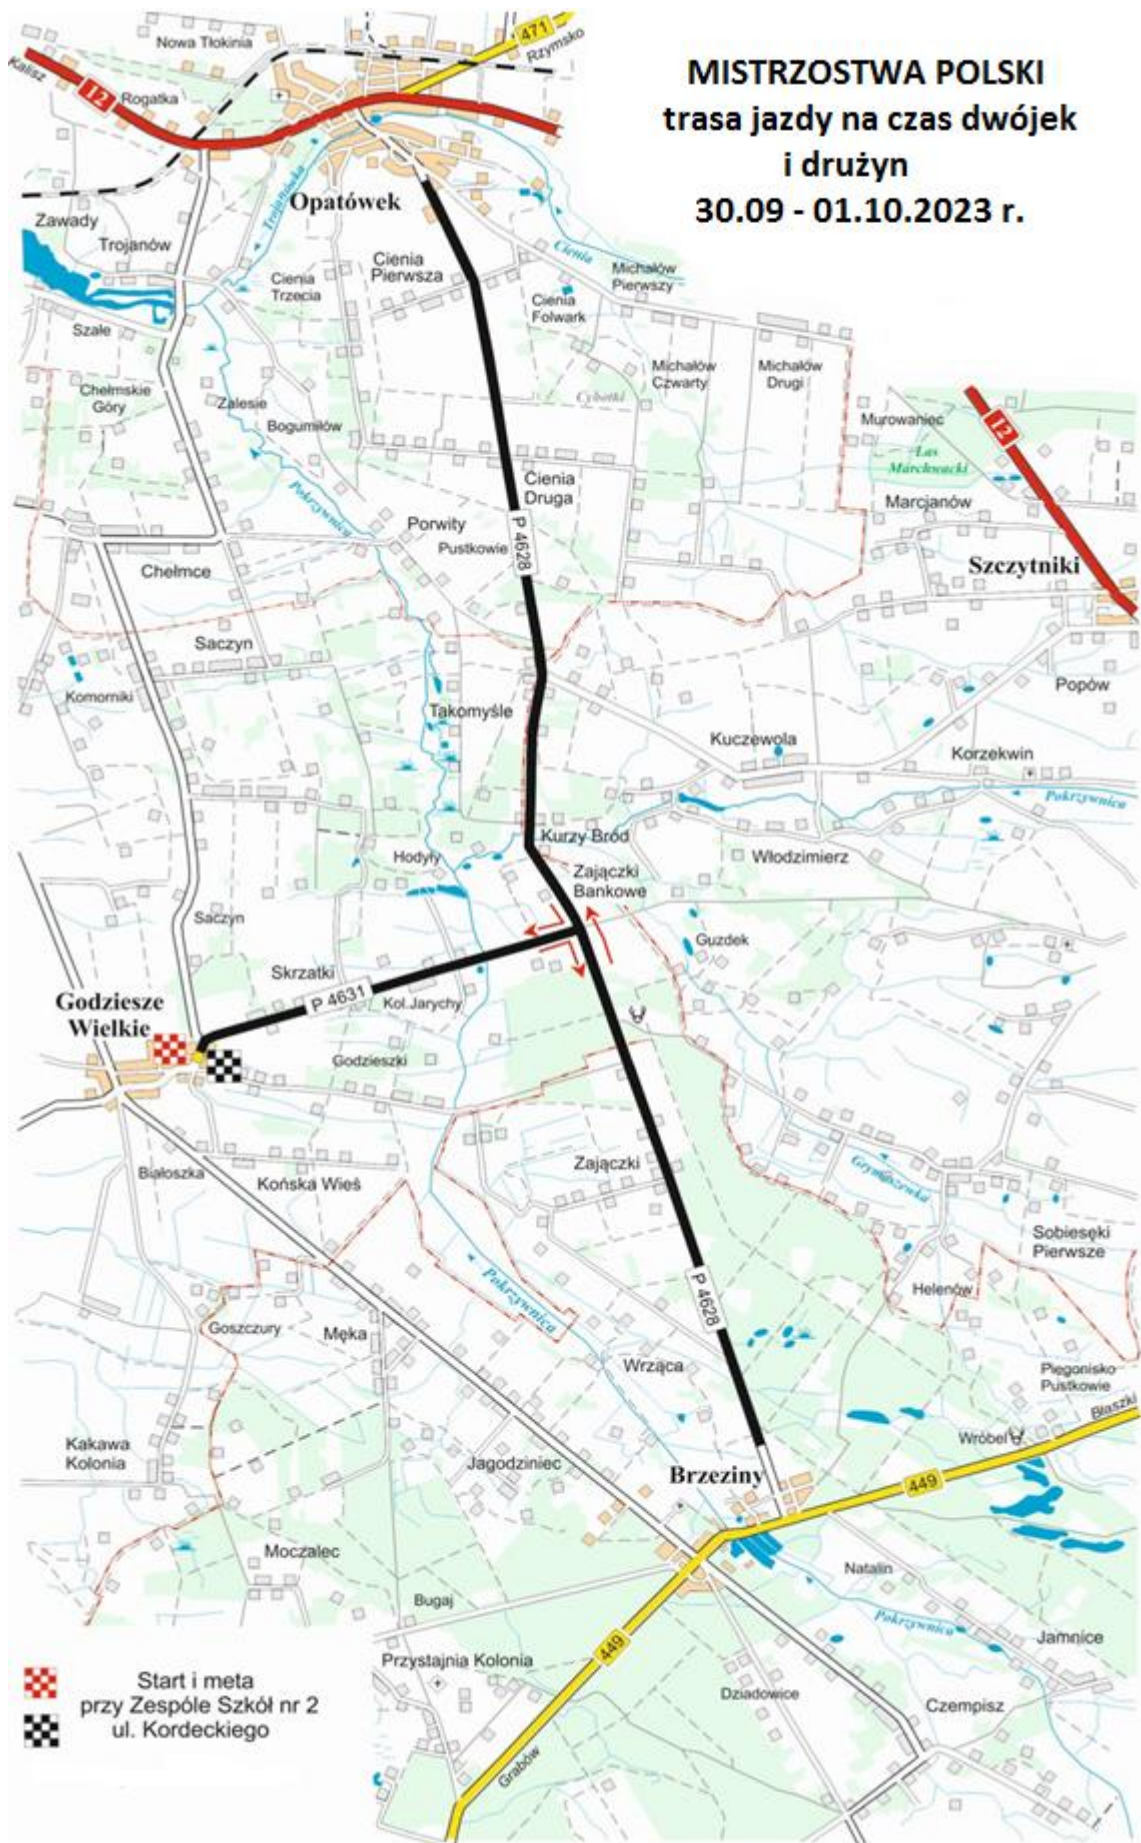

**MISTRZOSTWA POLSKI**  
**trasa jazdy na czas dwójek**  
**i drużyn**  
**30.09 - 01.10.2023 r.**

 Start i meta  
przy Zespole Szkół nr 2  
ul. Kordeckiego

## trasa jazdy na czas dwójek młodziczek - 30.09.2023 r.

dystans 8 km

 Start i meta  
przy Zespole Szkół nr 2  
ul. Kordeckiego

# MISTRZOSTWA POLSKI

trasa jazdy na czas dwójek: młodzików, juniorki młodszych i amator K 30.09.2023 r.

trasa jazdy drużyn młodziczek 01.10.2023 r.

Dystans 14 km

# MISTRZOSTWA POLSKI

trasa jazdy na czas dwójek: juniorów, open elita, U-23 K i M 30.09.2023 r.

trasa jazdy drużyn: juniorek mł., juniorzy mł., juniorek 01.10.2023 r.

Dystans 29 km

**MISTRZOSTWA POLSKI**  
**trasa jazdy drużyn juniorów**  
**- open (elita, U23) KiM**