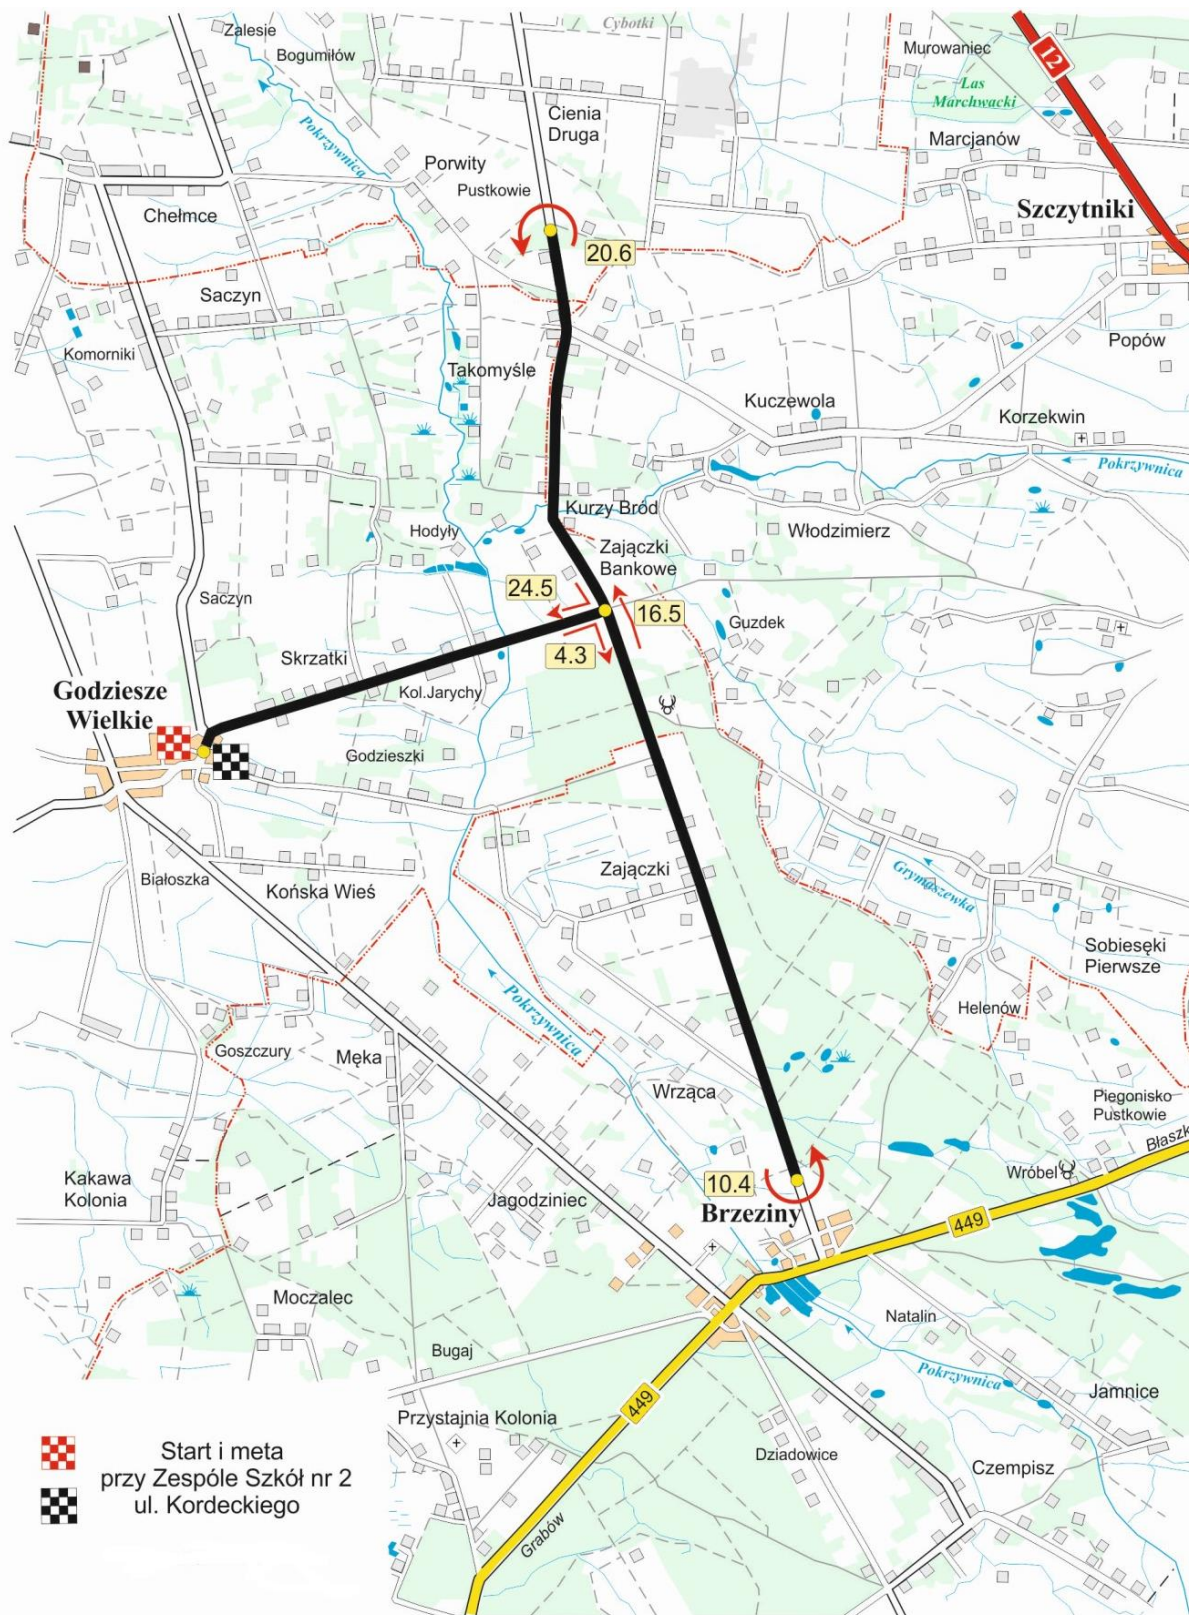

MISTRZOSTWA POLSKI

trasa jazdy na czas dwójek: juniorów, open elita, U-23 K i M 30.09.2023 r.

trasa jazdy drużyn: juniorek mł., juniorzy mł., juniorek 01.10.2023 r.

Dystans 29 km