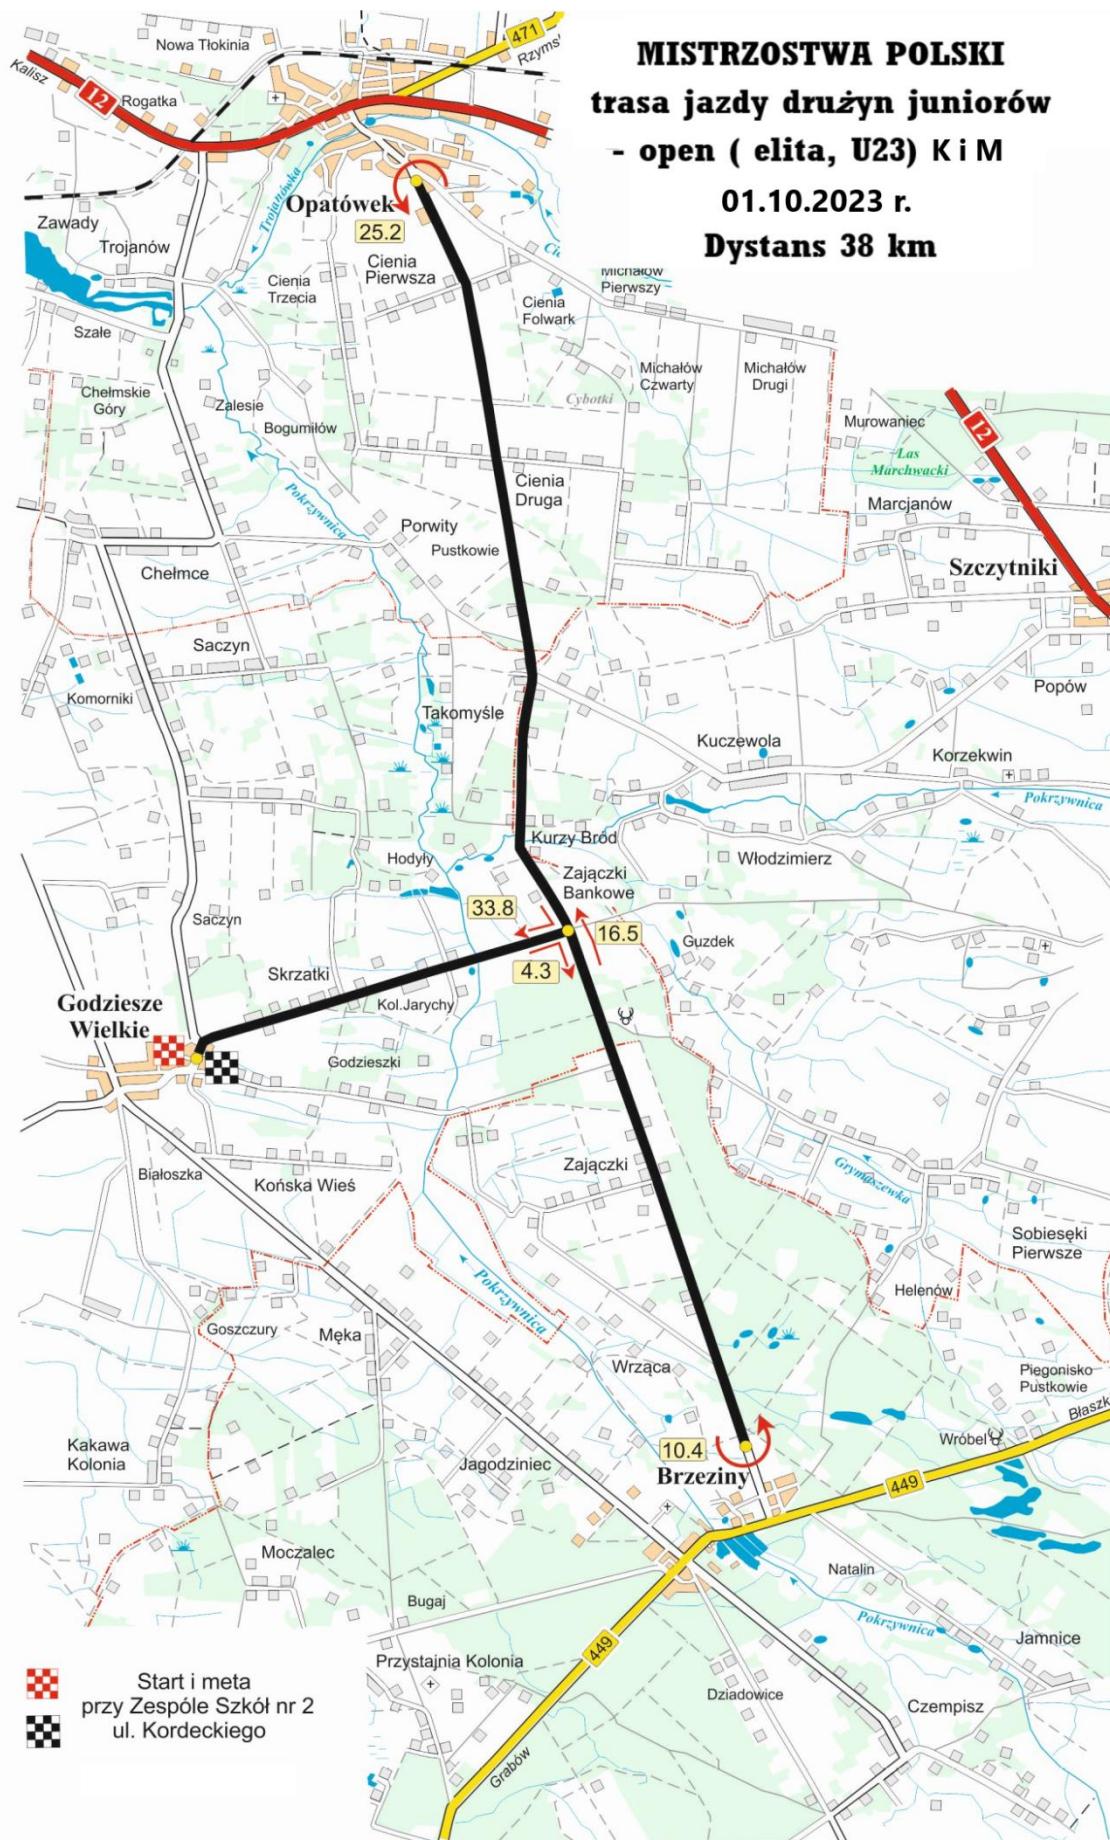

**MISTRZOSTWA POLSKI**  
**trasa jazdy na czas dwójek**  
**i drużyn**  
**30.09 - 01.10.2023 r.**

 Start i meta  
przy Zespole Szkół nr 2  
ul. Kordeckiego

## trasa jazdy na czas dwójek młodziczek - 30.09.2023 r.

dystans 8 km

 Start i meta  
przy Zespole Szkół nr 2  
ul. Kordeckiego

# MISTRZOSTWA POLSKI

trasa jazdy na czas dwójek: juniorów, open elita, U-23 K i M 30.09.2023 r.

trasa jazdy drużyn: juniorek mł., juniorzy mł., juniorek 01.10.2023 r.

Dystans 29 km

**MISTRZOSTWA POLSKI**  
**trasa jazdy drużyn juniorów**  
**- open (elita, U23) KiM**

**01.10.2023 r.**

**Dystans 38 km**

 Start i meta  
przy Zespole Szkół nr 2  
ul. Kordeckiego