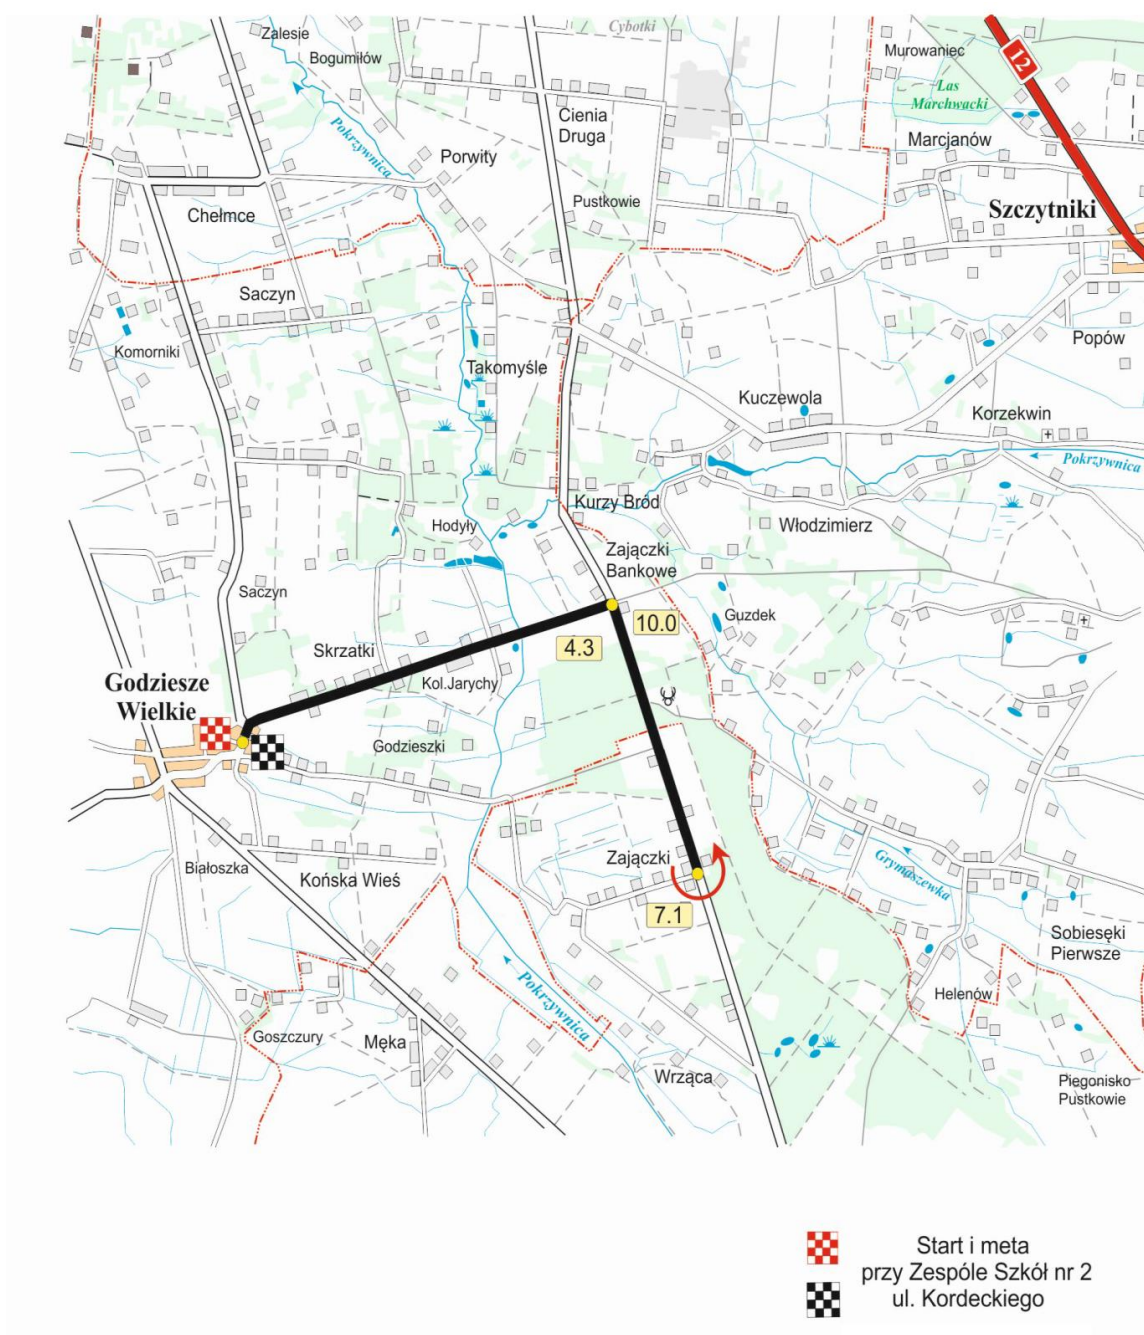

**MISTRZOSTWA POLSKI**  
**trasa jazdy na czas dwójek**  
**i drużyn**  
**30.09 - 01.10.2023 r.**

 Start i meta  
przy Zespole Szkół nr 2  
ul. Kordeckiego

## trasa jazdy na czas dwójek młodziczek - 30.09.2023 r.

dystans 8 km

 Start i meta  
przy Zespole Szkół nr 2  
ul. Kordeckiego

# MISTRZOSTWA POLSKI

trasa jazdy na czas dwójek: młodzików, juniorki młodszych i amator K 30.09.2023 r.

trasa jazdy drużyn młodziczek 01.10.2023 r.

Dystans 14 km

**01.10.2023 r.**

**Dystans 38 km**

 Start i meta  
przy Zespole Szkół nr 2  
ul. Kordeckiego