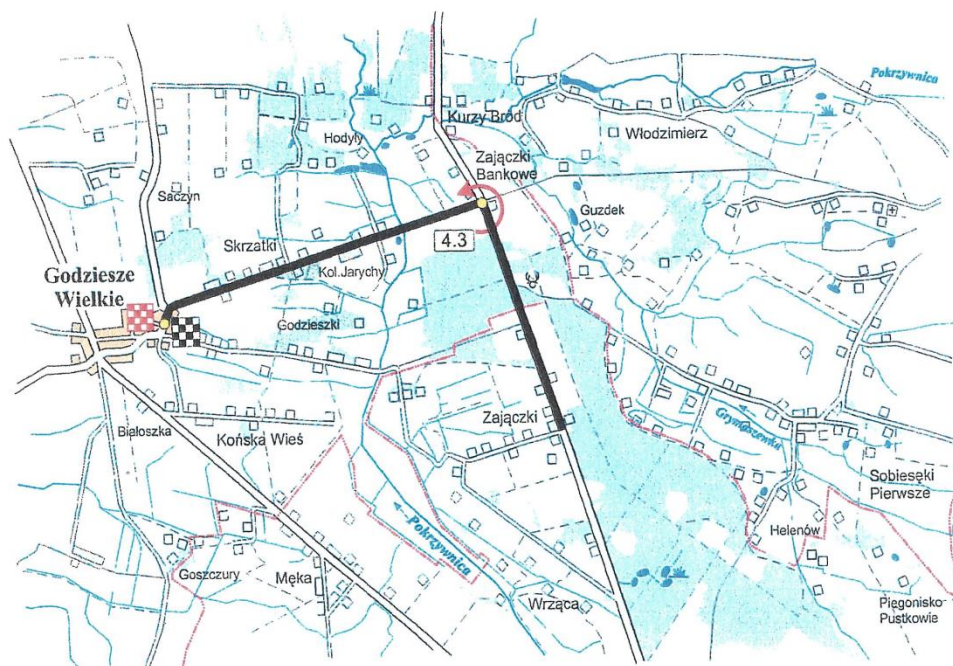

**MISTRZOSTWA POLSKI**  
**trasa jazdy na czas dwójek**  
**i drużyn**  
**30.09 - 01.10.2023 r.**

 Start i meta  
przy Zespole Szkół nr 2  
ul. Kordeckiego

## trasa jazdy na czas dwójek młodziczek - 30.09.2023 r.

dystans 8 km

 Start i meta  
przy Zespole Szkół nr 2  
ul. Kordeckiego

# MISTRZOSTWA POLSKI

trasa jazdy na czas dwójek: amator M, juniorów młodszych i juniorki 30.09.2023 r.

trasa jazdy drużyn młodzików 01.10.2023 r.

Dystans 20 km

**01.10.2023 r.**

**Dystans 38 km**

 Start i meta  
przy Zespole Szkół nr 2  
ul. Kordeckiego