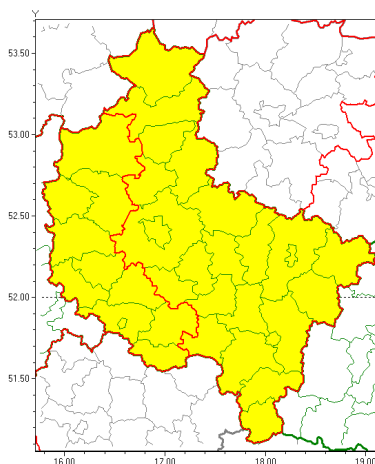

Zasięg ostrzeżeń w województwie

Gęsta mgła  
2022-01-23 17:36

**WOJEWÓDZTWO WIELKOPOLSKIE**  
**OSTRZEŻENIA METEOROLOGICZNE ZBIORCZO NR 13**  
**WYKAZ OBYWÓW ZUJACYCH OSTRZEŻENIE**  
**o godz. 17:36 dnia 23.01.2022**

<b>Zjawisko/Stopień zagrożenia</b>	Gęsta mgła/1
<b>Obszar (w nawiasie numer ostrzeżenia dla powiatu)</b>	powiaty: chodzieski(10), gnieźnieński(9), jarociński(10), kaliski(9), Kalisz(9), kpiński(8), kolski(8), Konin(9), koniński(9), krotoszyński(9), obornicki(10), ostrowski(8), ostrzeszowski(8), pilski(10), pleszewski(10), Poznań (10), poznański(10), słupecki(9), redzki(9), remski(10), turecki(8), w growiecki(9), wrzesiński(9), złotowski(10)
<b>Ważność</b>	od godz. 17:37 dnia 23.01.2022 do godz. 07:00 dnia 24.01.2022
<b>Prawdopodobieństwo</b>	90%
<b>Przebieg</b>	Obserwuje i prognozuje się występowanie gęstych mgieł w zasięgu których widzialność może wynosić miejscami od 50 m do 200 m.
<b>SMS</b>	IMGW-PIB OSTRZEŻENIA: MGŁA/1 wielkopolskie (24 powiatów) od 17:37/23.01 do 07:00/24.01.2022 widzialność 50 m. Dotyczy powiatów: chodzieski, gnieźnieński, jarociński, kaliski, Kalisz, kpiński, kolski, Konin, koniński, krotoszyński, obornicki, ostrowski, ostrzeszowski, pilski, pleszewski, Poznań, poznański, słupecki, redzki, remski, turecki, w growiecki, wrzesiński i złotowski.
<b>RSO</b>	Woj. wielkopolskie (24 powiatów), IMGW-PIB wydał ostrzeżenie pierwszego stopnia o silnych mgłach
<b>Uwagi</b>	Brak.
<b>Zjawisko/Stopień zagrożenia</b>	Gęsta mgła/1