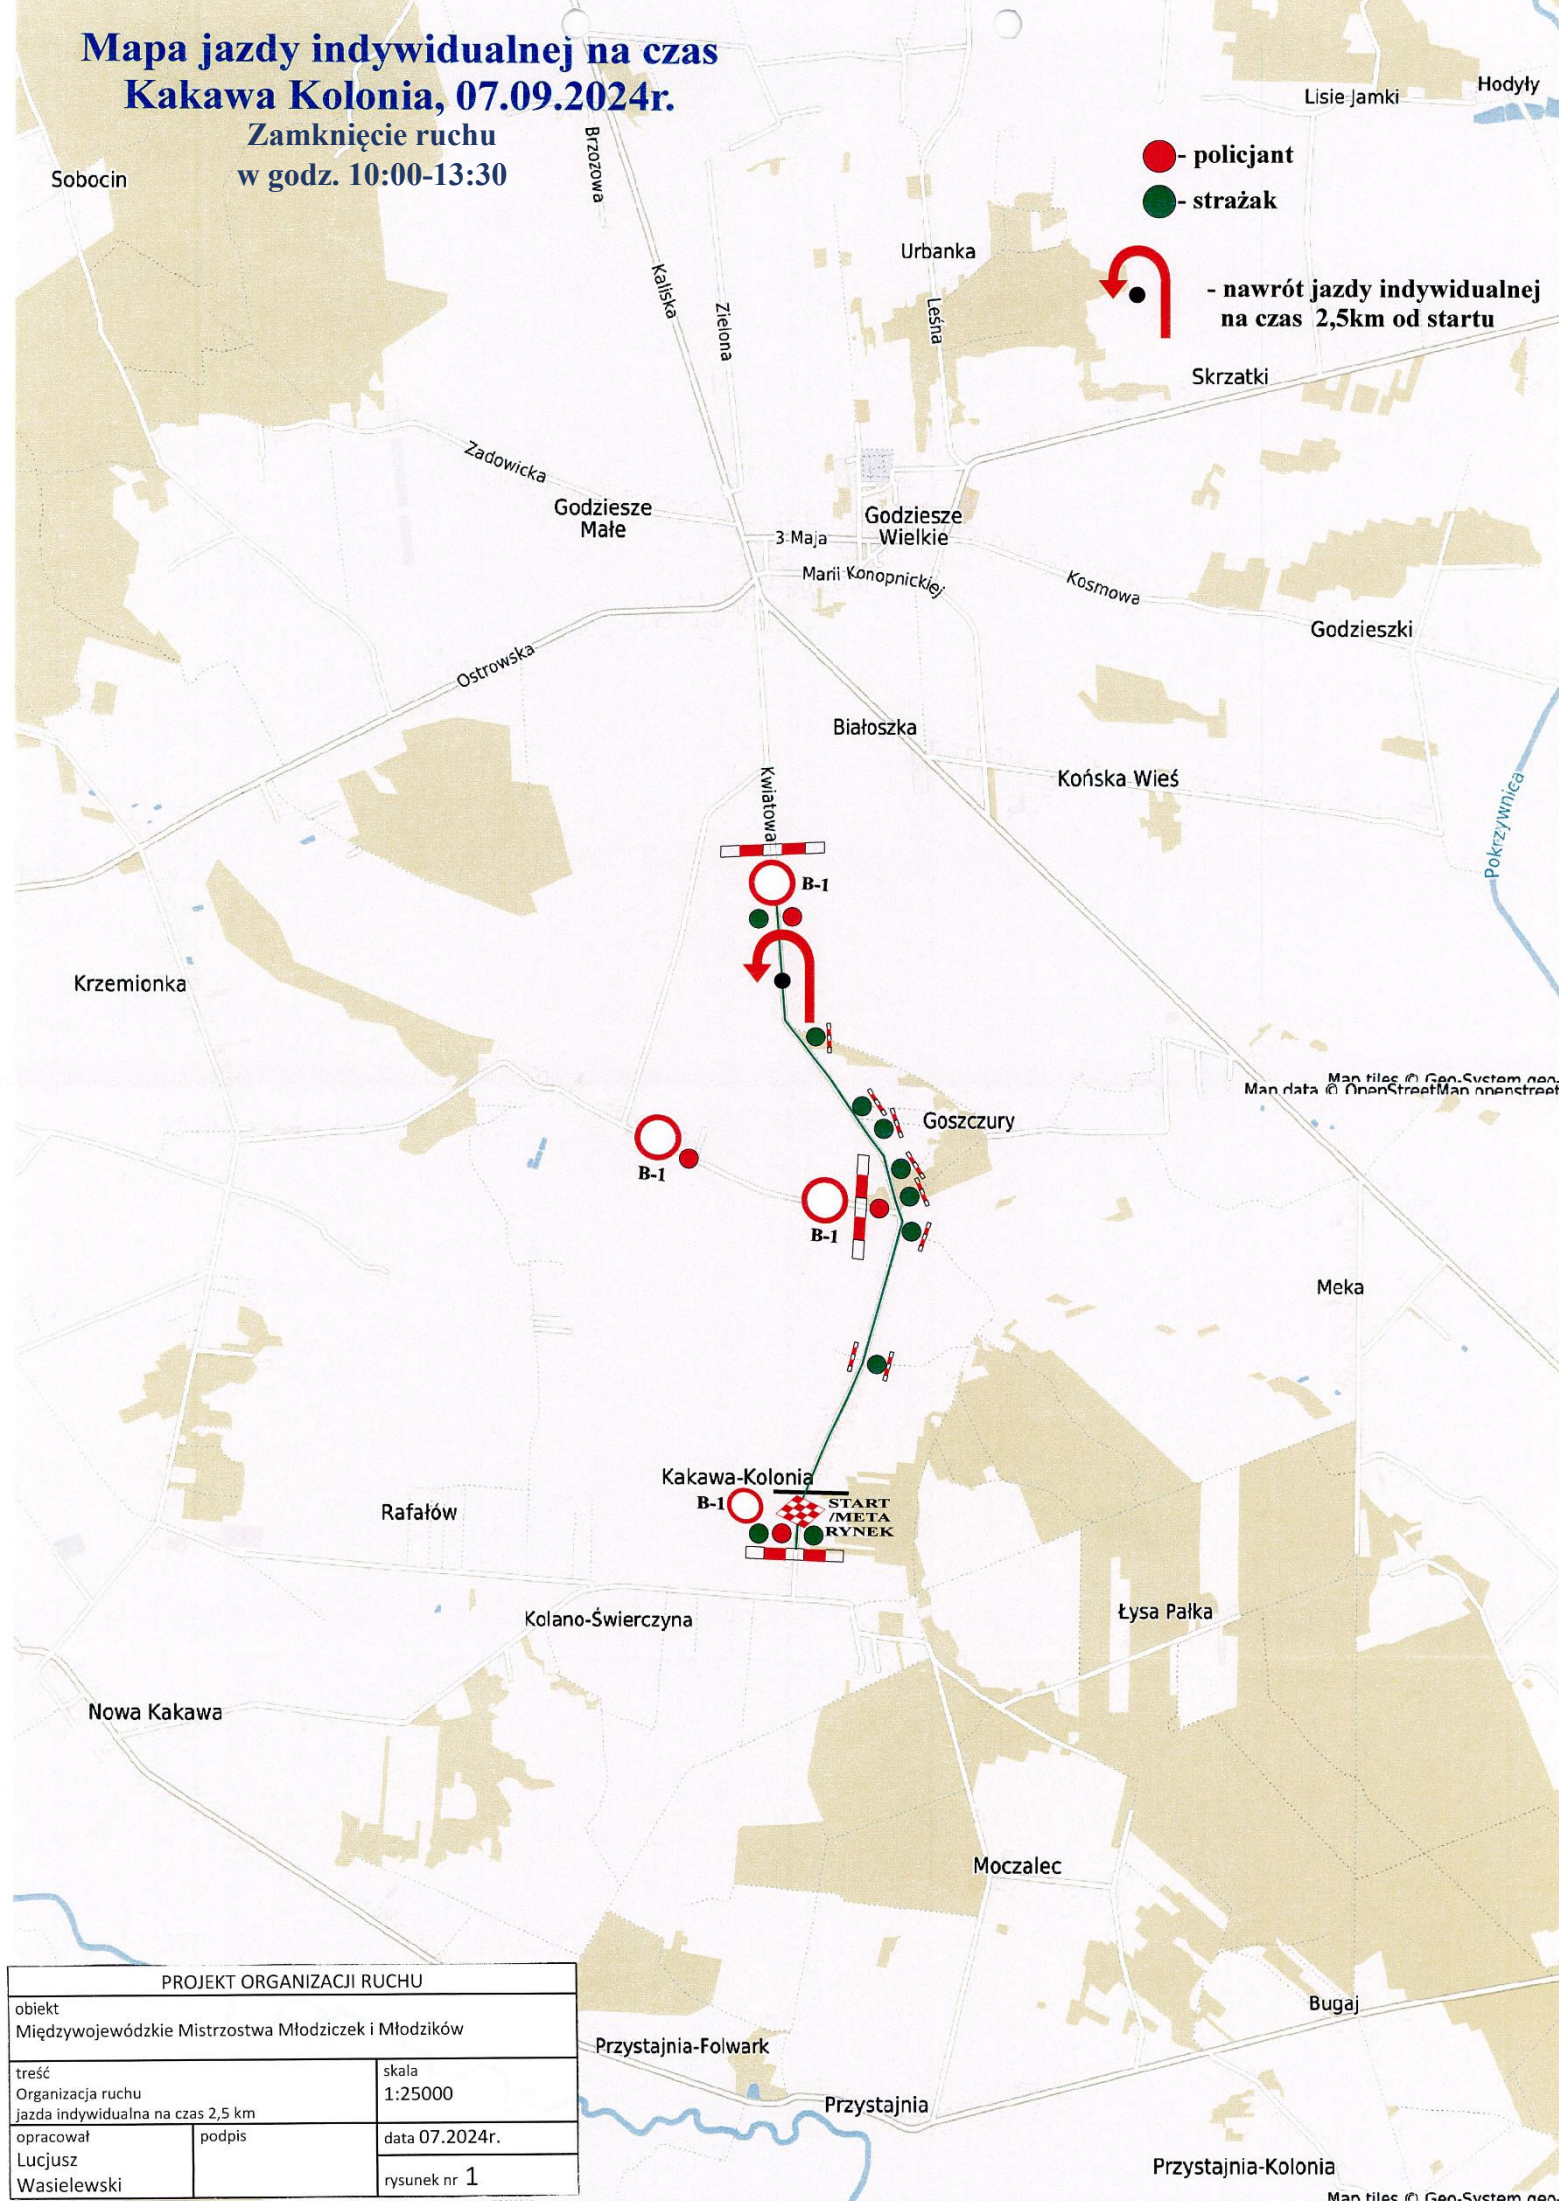

Mapa jazdy indywidualnej na czas Kakawa Kolonia, 07.09.2024r.

Zamknięcie ruchu
w godz. 10:00-13:30

● - policjant
● - strażak

 - nawrót jazdy indywidualnej
na czas 2,5km od startu

PROJEKT ORGANIZACJI RUCHU	
obiekt Międzywojewódzkie Mistrzostwa Młodziczek i Młodzików	
treść Organizacja ruchu jazda indywidualna na czas 2,5 km	skala 1:25000
opracował Lucjusz Wasielewski	podpis
	data 07.2024r.
	rysunek nr 1